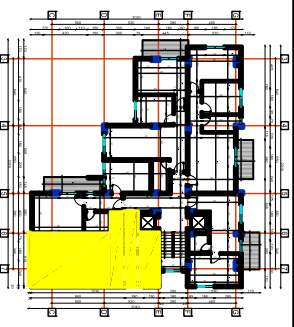

D I M E N S I O N I M - A P A R T A M E N T I T

STRUKTURE SHERBIMI&BANIMI 10 KAT

& 1 KAT NEN TOKE

LAGJA 13 PLAZH, DURRES

SUBJEKT NDERTUES:"BRAKA KONSTRUKSION" shpk

APARTAMENTI 64 SHKALLA 1

KATI 9 (banim)

SIPERFAQE E APARTAMENTIT 71 M2

SIPERFAQE E PERBASHKET 9.2 M2

SIPERFAQE TOTALE 80.2 M2