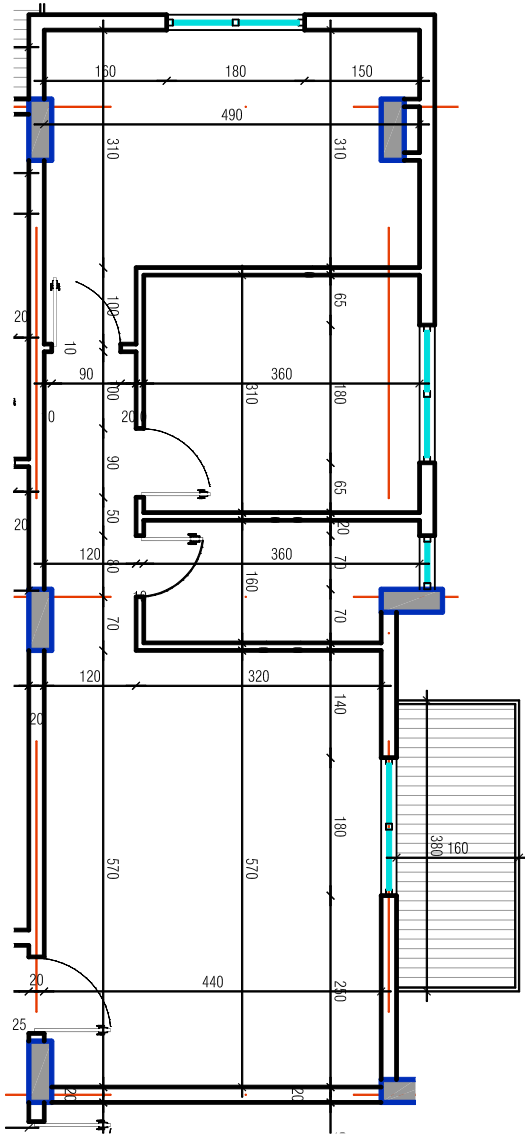

D I M E N S I O N I M I A P A R T A M E N T I T

**STRUKTURE SHERBIMI&BANIMI 10 KAT  
&1KAT NEN TOKE  
LAGJA 13 PLAZH,DURRES**

SUBJEKT NDERTUES:"BRAKA KONSTRUKSION" shpk

APARTAMENTI 60

SHKALLA 1

KATI 9 (banim)

SIPERFAQE E APARTAMENTIT 51 M2

SIPERFAQE E PERBASHKET 6.6 M2

SIPERFAQE TOTALE 57.6 M2

D I M E N S I O N I M - A P A R T A M E N T I T

**STRUKTURE SHERBIMI&BANIMI 10 KAT  
& 1 KAT NEN TOKE**

**LAGJA 13 PLAZH, DURRES**

SUBJEKT NDERTUES:"BRAKA KONSTRUKSION" shpk

APARTAMENTI 61	SHKALLA 1
KATI 9 (banim)	
SIPERFAQE E APARTAMENTIT	77 M2
SIPERFAQE E PERBASHKET	10 M2
SIPERFAQE TOTALE	87 M2

D I M E N S I O N I M - A P A R T A M E N T I T