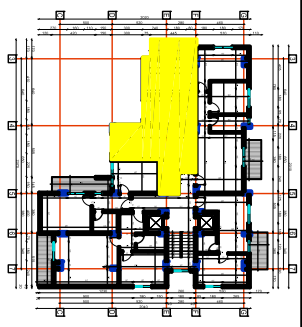

APARTAMENTI 62	SHKALLA 1
KATI 9 (banim)	
SIPERFAQE E APARTAMENTIT	76 M2
SIPERFAQE E PËRBASHKËT	9.9 M2
SIPERFAQE TOTALE	85.9 M2