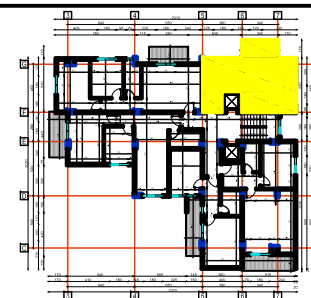

D I M E N S I O N I M I A P A R T A M E N T I T

**STRUKTURE SHERBIMI&BANIMI 10 KAT  
&1KAT NEN TOKE  
LAGJA 13 PLAZH,DURRES**

SUBJEKT NDERTUES:"BRAKA KONSTRUKSION" shpk

APARTAMENTI 60

SHKALLA 1

KATI 9 (banim)

SIPERFAQE E APARTAMENTIT 51 M2

SIPERFAQE E PERBASHKET 6.6 M2

SIPERFAQE TOTALE 57.6 M2

D I M E N S I O N I M - A P A R T A M E N T I T

**STRUKTURE SHERBIMI&BANIMI 10 KAT  
& 1 KAT NEN TOKE**

**LAGJA 13 PLAZH, DURRES**