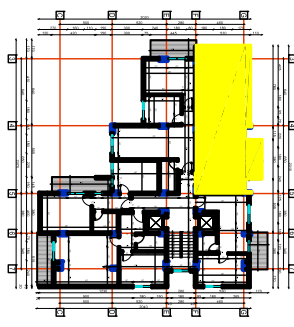

D I M E N S I O N I M - A P A R T A M E N T I T

**STRUKTURE SHERBIMI&BANIMI 10 KAT
& 1 KAT NEN TOKE**

LAGJA 13 PLAZH, DURRES

SUBJEKT NDERTUES:"BRAKA KONSTRUKSION" shpk