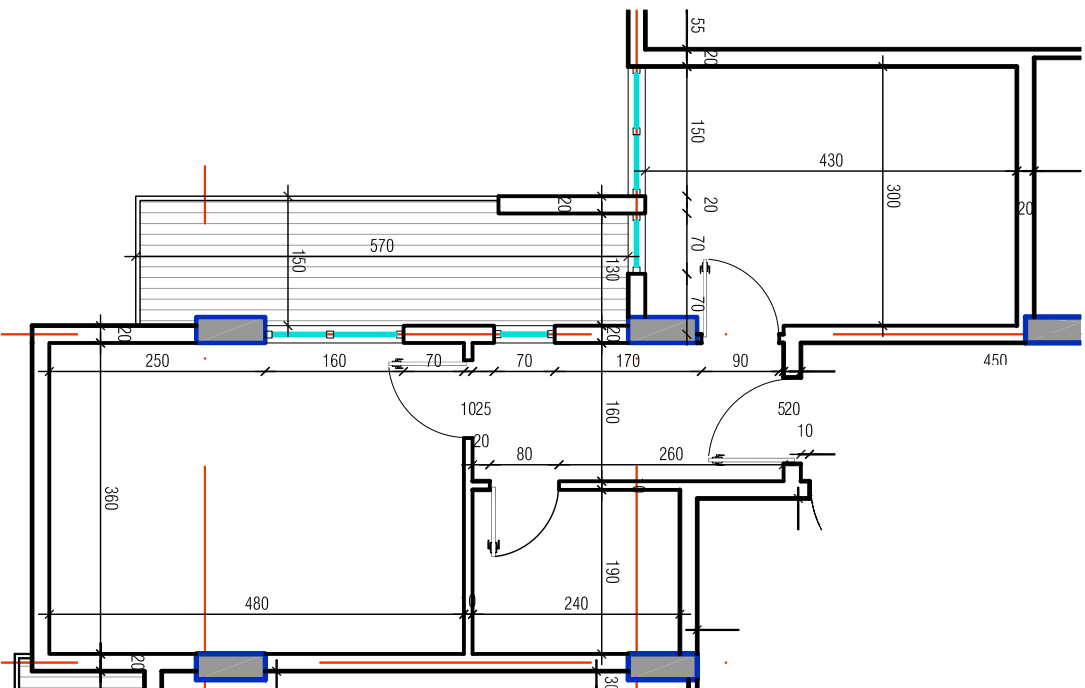

D I M E N S I O N I M I - A P A R T A M E N T I T

STRUKTURE SHERBIMI&BANIMI 10 KAT

& 1 KAT NEN TOKE

LAGJA 13 PLAZH, DURRES

SUBJEKT NDERTUES:"BRAKA KONSTRUKSION" shpk

APARTAMENTI 63

SHKALLA 1

KATI 9 (banim)

SIPERFAQE E APARTAMENTIT 56 M2

SIPERFAQE E PERBASHKET 7.3 M2

SIPERFAQE TOTALE 63.3 M2