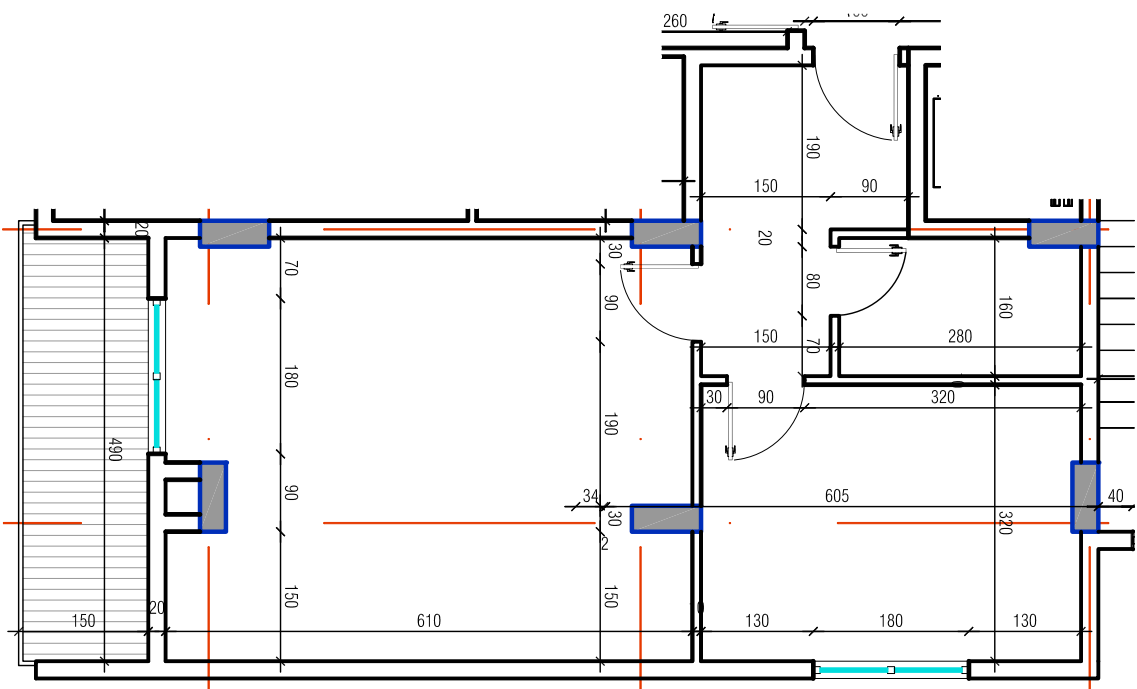

SIPERFAQE E APARTAMENTIT 56 M2

SIPERFAQE E PERBASHKET 7.3 M2

SIPERFAQE TOTALE 63.3 M2

D I M E N S I O N I M - A P A R T A M E N T I T

**STRUKTURE SHERBIMI&BANIMI 10 KAT**

**& 1 KAT NEN TOKE**

**LAGJA 13 PLAZH, DURRES**