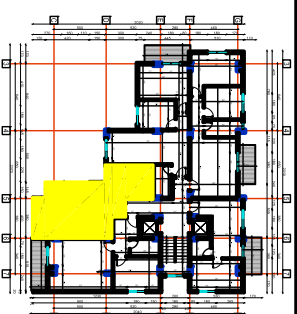

D I M E N S I O N I M I - A P A R T A M E N T I T

STRUKTURE SHERBIMI&BANIMI 10 KAT

& 1 KAT NEN TOKE

LAGJA 13 PLAZH, DURRES

SUBJEKT NDERTUES:"BRAKA KONSTRUKSION" shpk