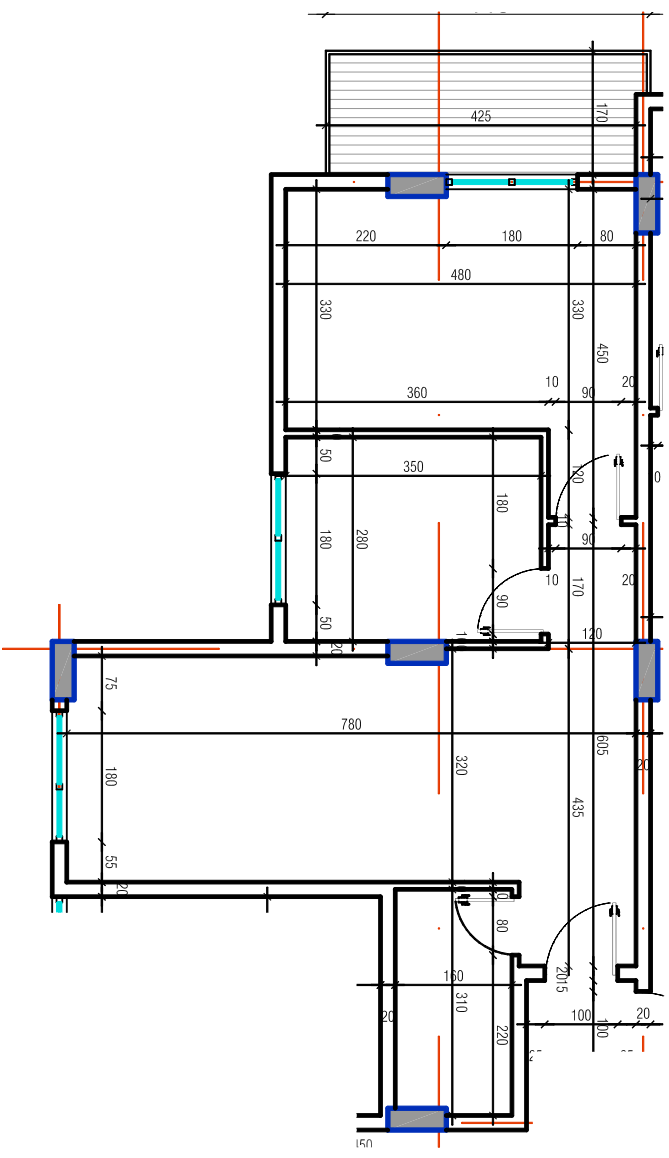

SIPERFAQE E APARTAMENTIT 51 M2

SIPERFAQE E PERBASHKET 6.6 M2

SIPERFAQE TOTALE 57.6 M2

D I M E N S I O N I M - A P A R T A M E N T I T

**STRUKTURE SHERBIMI&BANIMI 10 KAT  
& 1 KAT NEN TOKE**

**LAGJA 13 PLAZH, DURRES**

SUBJEKT NDERTUES:"BRAKA KONSTRUKSION" shpk

APARTAMENTI 61	SHKALLA 1
KATI 9 (banim)	
SIPERFAQE E APARTAMENTIT	77 M2
SIPERFAQE E PERBASHKET	10 M2
SIPERFAQE TOTALE	87 M2

D I M E N S I O N I M - A P A R T A M E N T I T