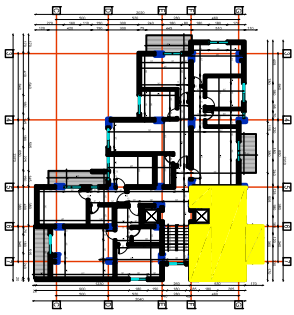

D I M E N S I O N I M I A P A R T A M E N T I T

**STRUKTURE SHERBIMI&BANIMI 10 KAT**  
**&1KAT NEN TOKE**  
**LAGJA 13 PLAZH,DURRES**  
SUBJEKT NDERTUES:"BRAKA KONSTRUKSION" shpk

APARTAMENTI 55	SHKALLA 1
KATI 8 (banim)	
SIPERFAQE E APARTAMENTIT	51 M2
SIPERFAQE E PERBASHKET	6.6 M2
SIPERFAQE TOTALE	57.6 M2

D I M E N S I O N I M - A P A R T A M E N T I T

**STRUKTURE SHERBIMI&BANIMI 10 KAT**

**& 1 KAT NEN TOKE**

**LAGJA 13 PLAZH, DURRES**

SUBJEKT NDERTUES:"BRAKA KONSTRUKSION" shpk

APARTAMENTI 56 SHKALLA 1

KATI 8 (banim)