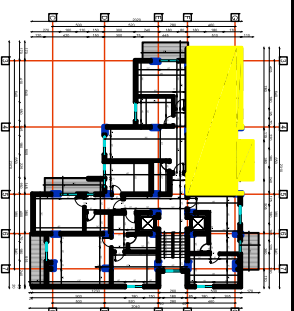

D I M E N S I O N I M - A P A R T A M E N T I T

STRUKTURE SHERBIMI&BANIMI 10 KAT

& 1 KAT NEN TOKE

LAGJA 13 PLAZH, DURRES

SUBJEKT NDERTUES:"BRAKA KONSTRUKSION" shpk