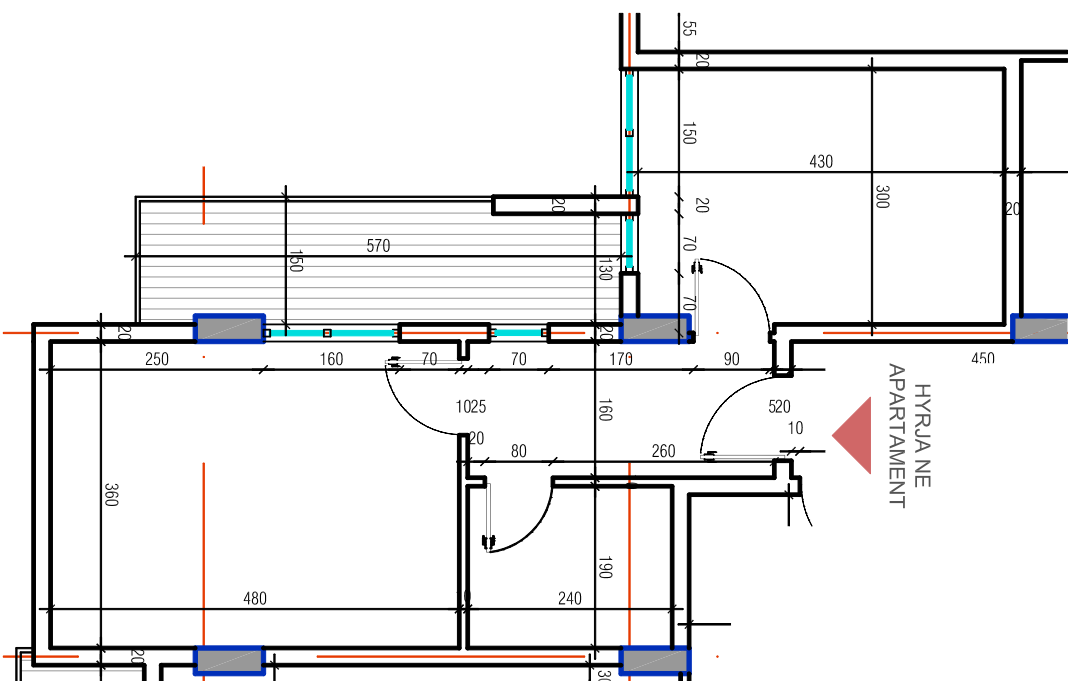

D I M E N S I O N I M I A P A R T A M E N T I T

**STRUKTURE SHERBIMI&BANIMI 10 KAT
& 1 KAT NEN TOKE
LAGJA 13 PLAZH, DURRES**
SUBJEKT NDERTUES: "BRAKA KONSTRUKSION" shpk

APARTAMENTI 58 SHKALLA 1

KATI 8 (banim)

SIPERFAQE E APARTAMENTIT 56 M2

SIPERFAQE E PERBASHKET 7.3 M2

SIPERFAQE TOTALE 63.3 M2