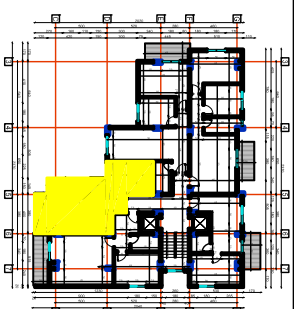

D I M E N S I O N I M I A P A R T A M E N T I T

**STRUKTURE SHERBIMI&BANIMI 10 KAT
& 1 KAT NEN TOKE
LAGJA 13 PLAZH, DURRES**
SUBJEKT NDERTUES: "BRAKA KONSTRUKSION" shpk