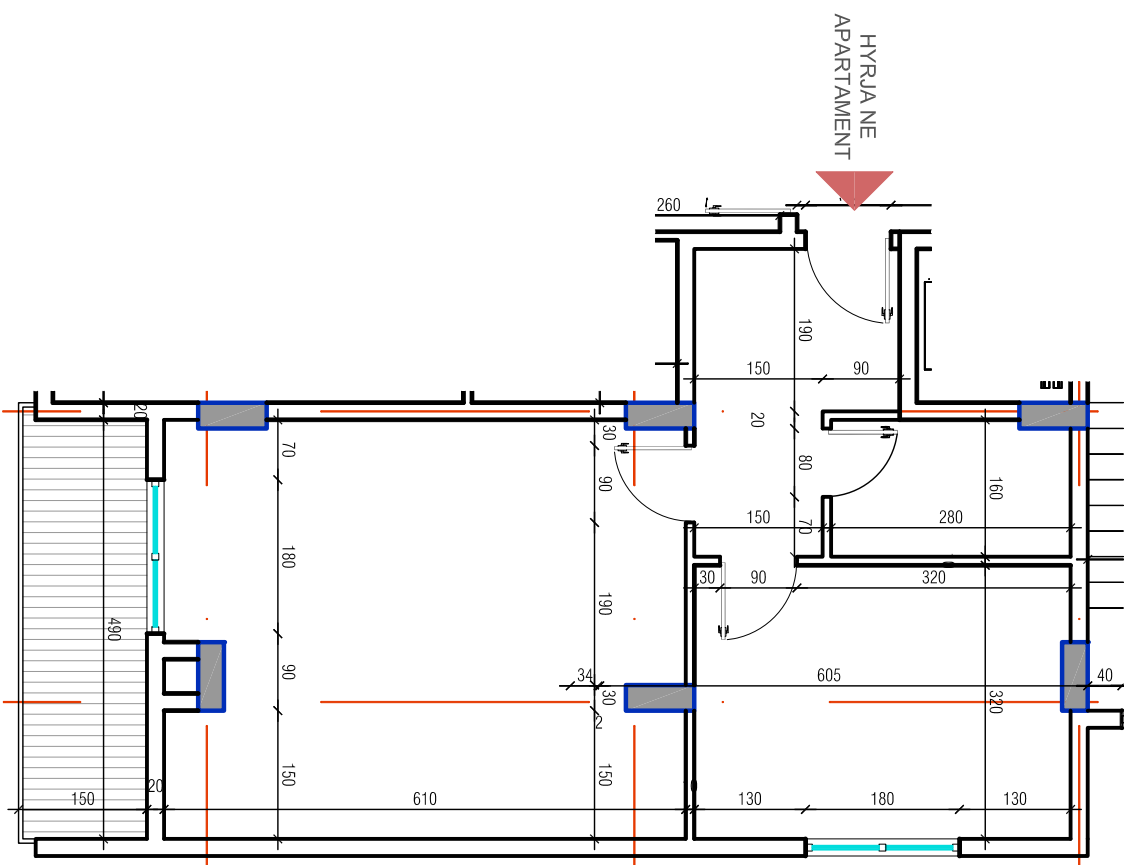

KATI 8 (banim)

SIPERFAQE E APARTAMENTIT 56 M2

SIPERFAQE E PERBASHKET 7.3 M2

SIPERFAQE TOTALE 63.3 M2