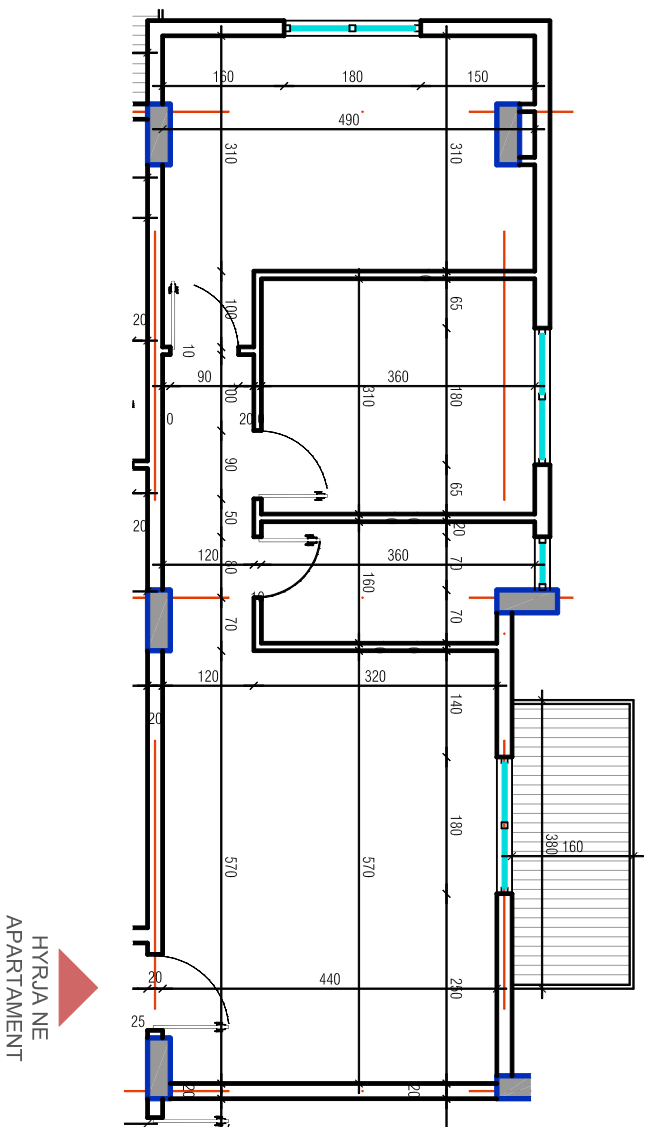

D I M E N S I O N I M I A P A R T A M E N T I T

**STRUKTURE SHERBIMI&BANIMI 10 KAT**  
**&1KAT NEN TOKE**  
**LAGJA 13 PLAZH,DURRES**  
SUBJEKT NDERTUES:"BRAKA KONSTRUKSION" shpk

APARTAMENTI 55	SHKALLA 1
KATI 8 (banim)	
SIPERFAQE E APARTAMENTIT	51 M2
SIPERFAQE E PERBASHKET	6.6 M2
SIPERFAQE TOTALE	57.6 M2

D I M E N S I O N I M - A P A R T A M E N T I T

**STRUKTURE SHERBIMI&BANIMI 10 KAT**

**& 1 KAT NEN TOKE**

**LAGJA 13 PLAZH, DURRES**

SUBJEKT NDERTUES:"BRAKA KONSTRUKSION" shpk

APARTAMENTI 56 SHKALLA 1

KATI 8 (banim)

SIPERFAQE E APARTAMENTIT 77 M2

SIPERFAQE E PERBASHKET 10 M2

SIPERFAQE TOTALE 87 M2

**D I M E N S I O N I M I A P A R T A M E N T I T**

**STRUKTURE SHERBIMI&BANIMI 10 KAT  
& 1 KAT NEN TOKE**  
**LAGJA 13 PLAZH, DURRES**  
SUBJEKT NDERTUES: "BRAKA KONSTRUKSION" shpk