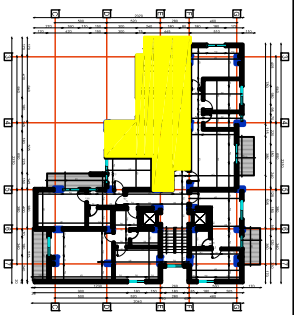

SIPERFAQE E APARTAMENTIT 77 M2

SIPERFAQE E PERBASHKET 10 M2

SIPERFAQE TOTALE 87 M2

**D I M E N S I O N I M I A P A R T A M E N T I T**

**STRUKTURE SHERBIMI&BANIMI 10 KAT  
& 1 KAT NEN TOKE**  
**LAGJA 13 PLAZH, DURRES**  
SUBJEKT NDERTUES: "BRAKA KONSTRUKSION" shpk