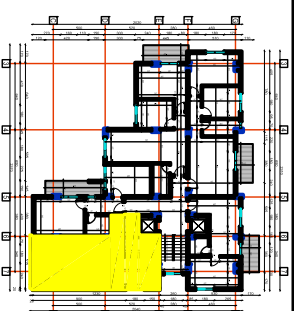

D I M E N S I O N I M - A P A R T A M E N T I T

STRUKTURE SHERBIMI & BANIMI 10 KAT

& 1 KAT NEN TOKE

LAGJA 13 PLAZH, DURRES

SUBJEKT NDERTUES: "BRAKA KONSTRUKSION" shpk

APARTAMENTI 59 SHKALLA 1

KATI 8 (banim)

SIPERFAQE E APARTAMENTIT 71 M²

SIPERFAQE E PERBASHKET 9.2 M²

SIPERFAQE TOTALE 80.2 M²