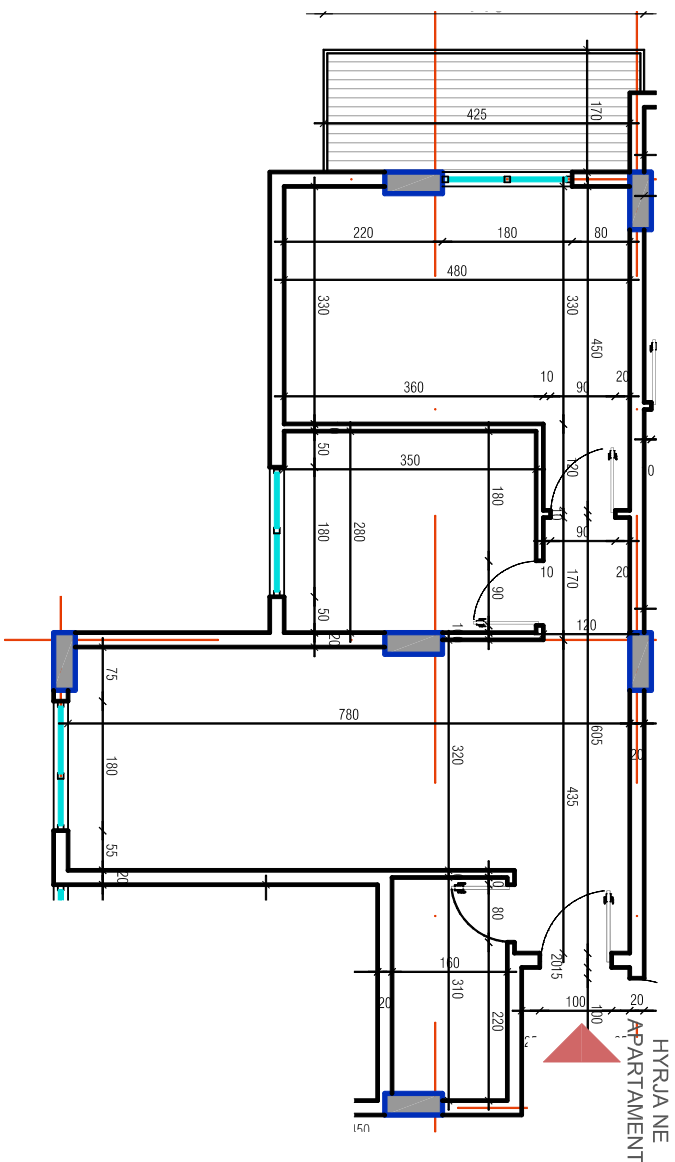

D I M E N S I O N I M - A P A R T A M E N T I T

**STRUKTURE SHERBIMI&BANIMI 10 KAT**

**& 1 KAT NEN TOKE**

**LAGJA 13 PLAZH, DURRES**

SUBJEKT NDERTUES:"BRAKA KONSTRUKSION" shpk

APARTAMENTI 56 SHKALLA 1

KATI 8 (banim)

SIPERFAQE E APARTAMENTIT 77 M2

SIPERFAQE E PERBASHKET 10 M2

SIPERFAQE TOTALE 87 M2

**D I M E N S I O N I M I A P A R T A M E N T I T**

**STRUKTURE SHERBIMI&BANIMI 10 KAT  
& 1 KAT NEN TOKE**  
**LAGJA 13 PLAZH, DURRES**  
SUBJEKT NDERTUES: "BRAKA KONSTRUKSION" shpk