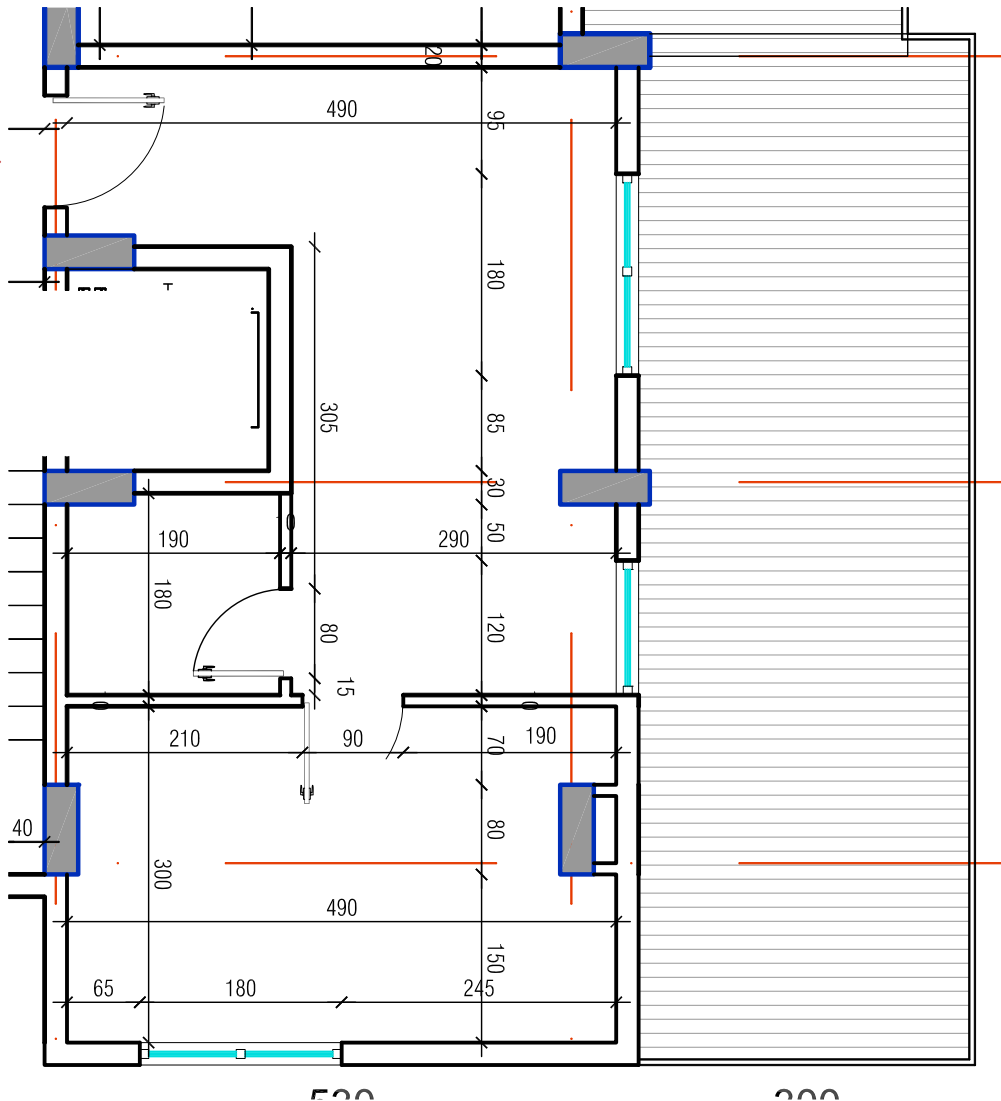

HYRJJA NE
APARTAMENT

D I M E N S I O N I M - A P A R T A M E N T I T

**STRUKTURE SHERBIMI&BANIMI 10 KAT
& 1 KAT NEN TOKE**
LAGJA 13 PLAZH, DURRES
SUBJEKT NDERTUES:"BRAKA KONSTRUKSION" shpk

APARTAMENTI 50	SHKALLA 1
KATI 7 (banim)	
SIPERFAQE E APARTAMENTIT	45 M2
SIPERFAQE E PËRBASHKËT	5.9 M2
SIPERFAQE TOTALE	50.9 M2
SIPERFAQE VERANTE	27 M2

D I M E N S I O N I M - A P A R T A M E N T I T

**STRUKTURE SHERBIMI&BANIMI 10 KAT
& 1 KAT NEN TOKE**
LAGJA 13 PLAZH, DURRES
SUBJEKT NDERTUES: "BRAKA KONSTRUKSION" shpk

APARTAMENTI 51	SHKALLA 1
KATI 7 (banim)	
SIPERFAQE E APARTAMENTIT	74 M2
SIPERFAQE E PERBASHKET	9.6 M2
SIPERFAQE TOTALE	83.6 M2
SIPERFAQE VERANTE	72.4 M2

KATI 7 (banim)

SIPERFAQE E APARTAMENTIT 62.8 M2

SIPERFAQE E PERBASHKET 8.2 M2

SIPERFAQE TOTALE 71M2

SIPERFAQE VERANTE 22 M2