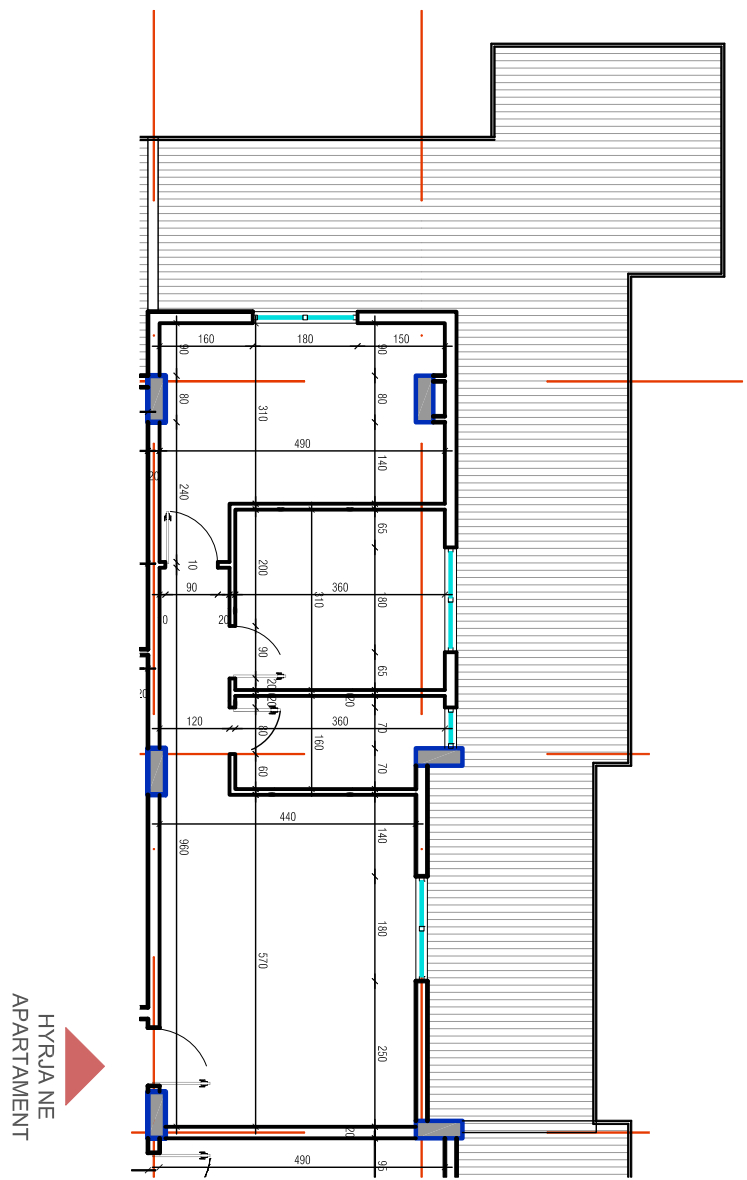

HYRJJA NE
APARTAMENT

D I M E N S I O N I M - A P A R T A M E N T I T

**STRUKTURE SHERBIMI&BANIMI 10 KAT
& 1 KAT NEN TOKE**
LAGJA 13 PLAZH, DURRES
SUBJEKT NDERTUES:"BRAKA KONSTRUKSION" shpk

APARTAMENTI 50	SHKALLA 1
KATI 7 (banim)	
SIPERFAQE E APARTAMENTIT	45 M2
SIPERFAQE E PËRBASHKËT	5.9 M2
SIPERFAQE TOTALE	50.9 M2
SIPERFAQE VERANTE	27 M2

D I M E N S I O N I M - A P A R T A M E N T I T

**STRUKTURE SHERBIMI&BANIMI 10 KAT
& 1 KAT NEN TOKE**
LAGJA 13 PLAZH, DURRES
SUBJEKT NDERTUES: "BRAKA KONSTRUKSION" shpk

APARTAMENTI 51	SHKALLA 1
KATI 7 (banim)	
SIPERFAQE E APARTAMENTIT	74 M2
SIPERFAQE E PERBASHKET	9.6 M2
SIPERFAQE TOTALE	83.6 M2
SIPERFAQE VERANTE	72.4 M2