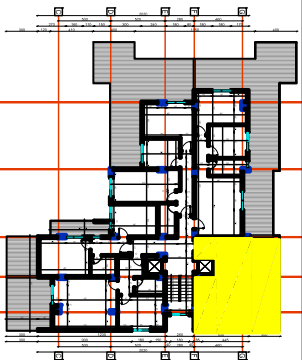

HYRJJA NE
APARTAMENT

D I M E N S I O N I M - A P A R T A M E N T I T

**STRUKTURE SHERBIMI&BANIMI 10 KAT
& 1 KAT NEN TOKE**
LAGJA 13 PLAZH, DURRES
SUBJEKT NDERTUES:"BRAKA KONSTRUKSION" shpk

APARTAMENTI 50	SHKALLA 1
KATI 7 (banim)	
SIPERFAQE E APARTAMENTIT	45 M2
SIPERFAQE E PËRBASHKËT	5.9 M2
SIPERFAQE TOTALE	50.9 M2
SIPERFAQE VERANTE	27 M2

D I M E N S I O N I M - A P A R T A M E N T I T

**STRUKTURE SHERBIMI&BANIMI 10 KAT
& 1 KAT NEN TOKE**
LAGJA 13 PLAZH, DURRES
SUBJEKT NDERTUES: "BRAKA KONSTRUKSION" shpk

APARTAMENTI 51	SHKALLA 1
KATI 7 (banim)	
SIPERFAQE E APARTAMENTIT	74 M2
SIPERFAQE E PERBASHKET	9.6 M2
SIPERFAQE TOTALE	83.6 M2
SIPERFAQE VERANTE	72.4 M2