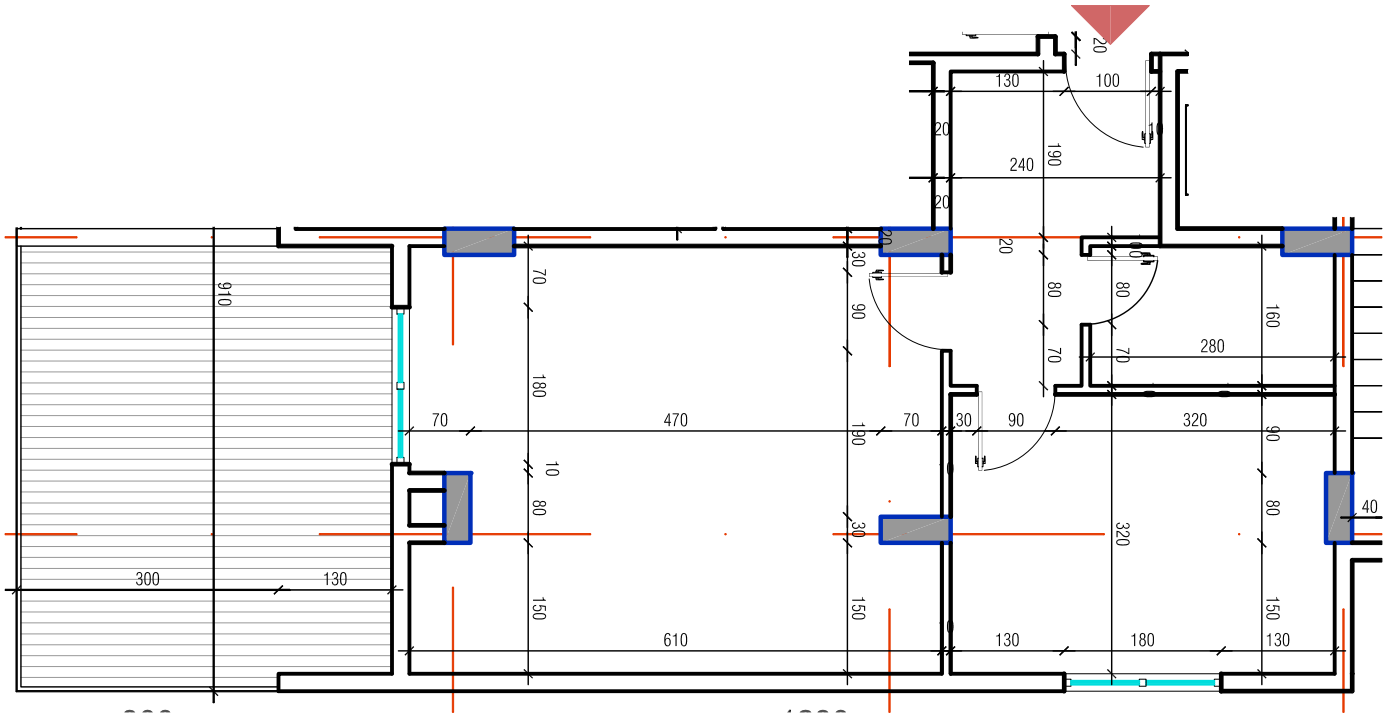

HYRJANE
APARTAMENT