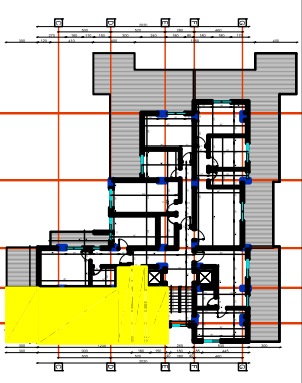

D I M E N S I O N I M - A P A R T A M E N T I T

STRUKTURE SHERBIMI&BANIMI 10 KAT

&1KAT NEN TOKE

LAGJA 13 PLAZH,DURRES

SUBJEKT NDERTUES:"BRAKA KONSTRUKSION" shpk

APARTAMENTI 54

SHKALLA 1

KATI 7 (banim)

SIPERFAQE E APARTAMENTIT 62.8 M2

SIPERFAQE E PERBASHKET 8.2 M2

SIPERFAQE TOTALE 71M2

SIPERFAQE VERANTE 22 M2