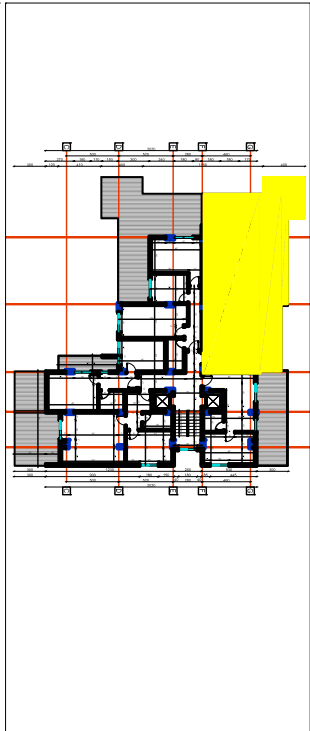

HYRJJA NE
APARTAMENT

D I M E N S I O N I M - A P A R T A M E N T I T

**STRUKTURE SHERBIMI&BANIMI 10 KAT
& 1 KAT NEN TOKE**
LAGJA 13 PLAZH, DURRES
SUBJEKT NDERTUES:"BRAKA KONSTRUKSION" shpk

APARTAMENTI 50	SHKALLA 1
KATI 7 (banim)	
SIPERFAQE E APARTAMENTIT	45 M2
SIPERFAQE E PËRBASHKËT	5.9 M2
SIPERFAQE TOTALE	50.9 M2
SIPERFAQE VERANTE	27 M2

D I M E N S I O N I M - A P A R T A M E N T I T

**STRUKTURE SHERBIMI&BANIMI 10 KAT
& 1 KAT NEN TOKE**
LAGJA 13 PLAZH, DURRES
SUBJEKT NDERTUES: "BRAKA KONSTRUKSION" shpk

APARTAMENTI 51	SHKALLA 1
KATI 7 (banim)	
SIPERFAQE E APARTAMENTIT	74 M2
SIPERFAQE E PERBASHKET	9.6 M2
SIPERFAQE TOTALE	83.6 M2
SIPERFAQE VERANTE	72.4 M2