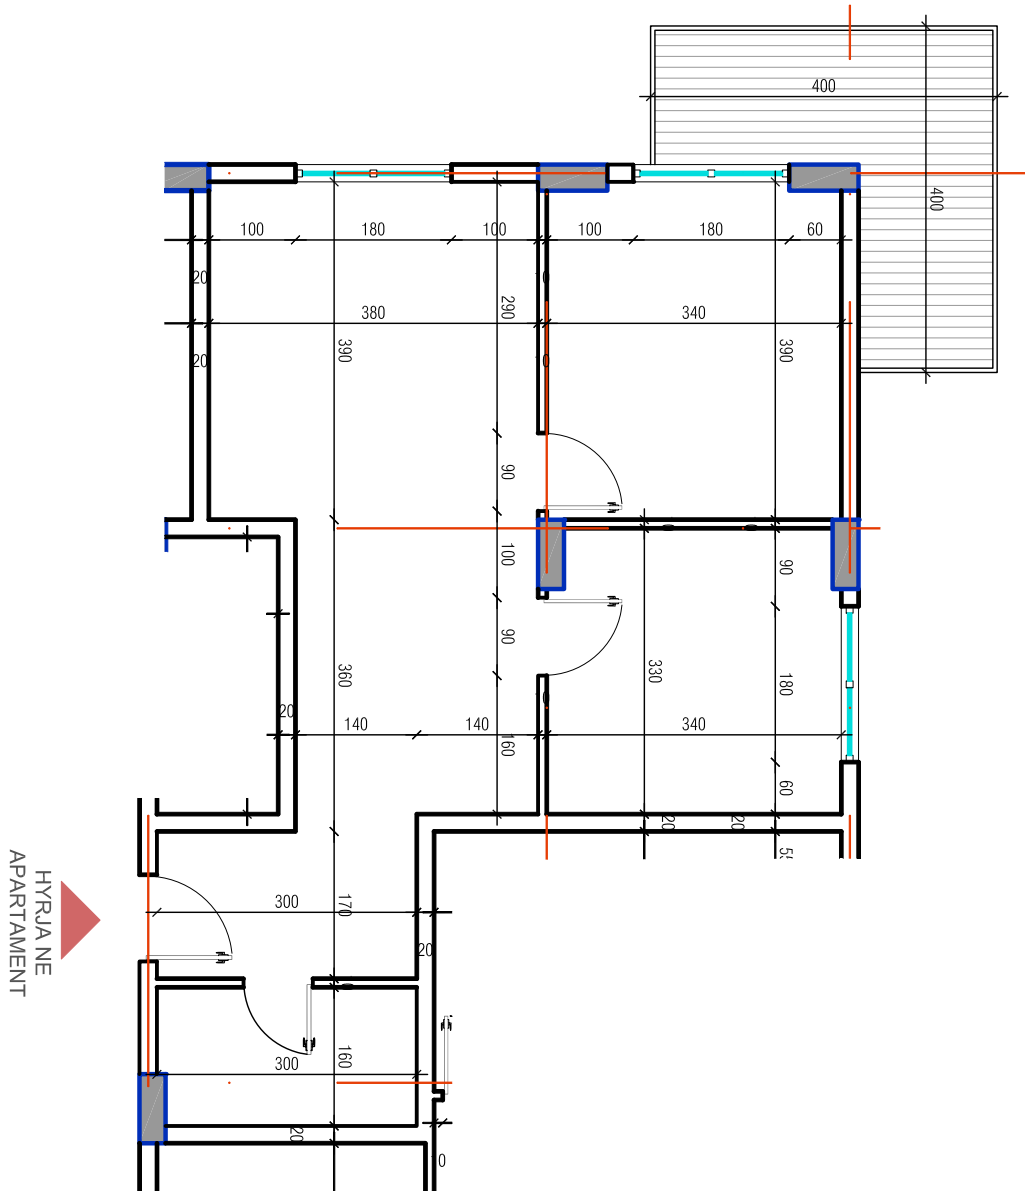

D I M E N S I O N I M I A P A R T A M E N T I T

STRUKTURE SHERBIMË & BANIMI 10 KAT

& 1 KAT NEN TOKE

LAGJA 13 PLAZH, DURRES

SUBJEKT NDERTUES: "BRAKA KONSTRUKSION" SHPK

APARTAMENTI 43 SHKALLA 1

KATI 6 (banim)

SIPERFAQE E APARTAMENTIT 70 M²

SIPERFAQE E PERBASHKET 9.1 M²

SIPERFAQE TOTALE 79.1 M²

D I M E N S I O N I M - A P A R T A M E N T I T

**STRUKTURE SHERBIMI&BANIMI 10 KAT
& 1 KAT NEN TOKE**

LAGJA 13 PLAZH, DURRES