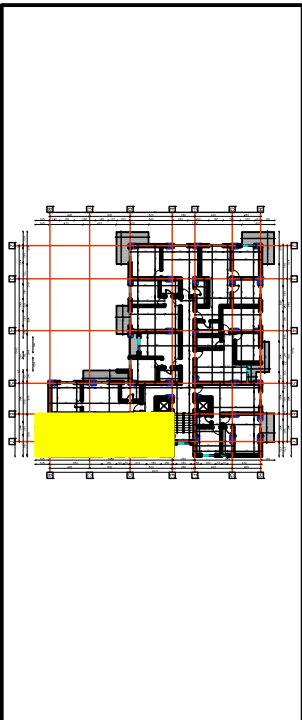

D I M E N S I O N I M I A P A R T A M E N T I I T

**STRUKTURE SHERBIMI&BANIMI 10 KAT
& 1 KAT NEN TOKE
LAGJA 13 PLAZH, DURRES**

SUBJEKT NDERTUES:"BRAKA KONSTRUKSION" shpk