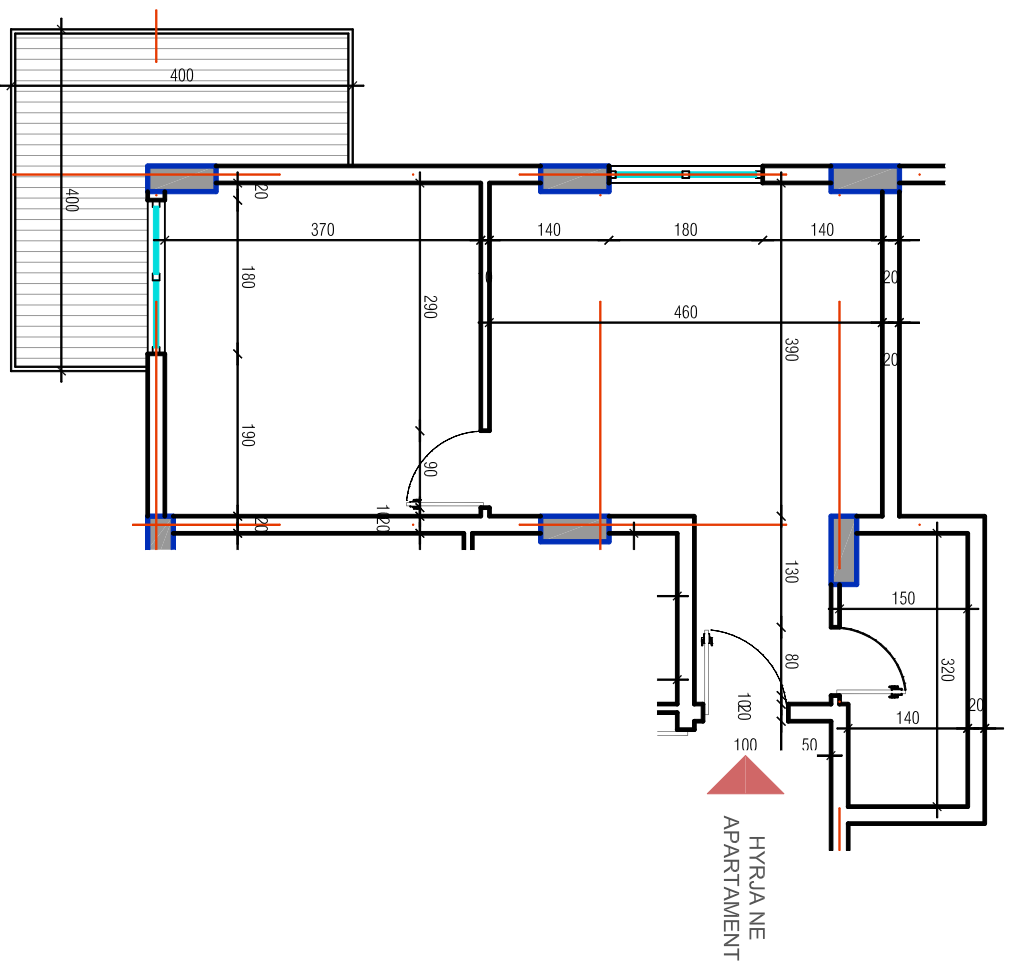

D I M E N S I O N I M I A P A R T A M E N T I T

**STRUKTURE SHERBIMI&BANIMI 10 KAT
& 1 KAT NEN TOKE
LAGJA 13 PLAZH, DURRES**

SUBJEKT NDERTUES: "BRAKA KONSTRUKSION" shpk