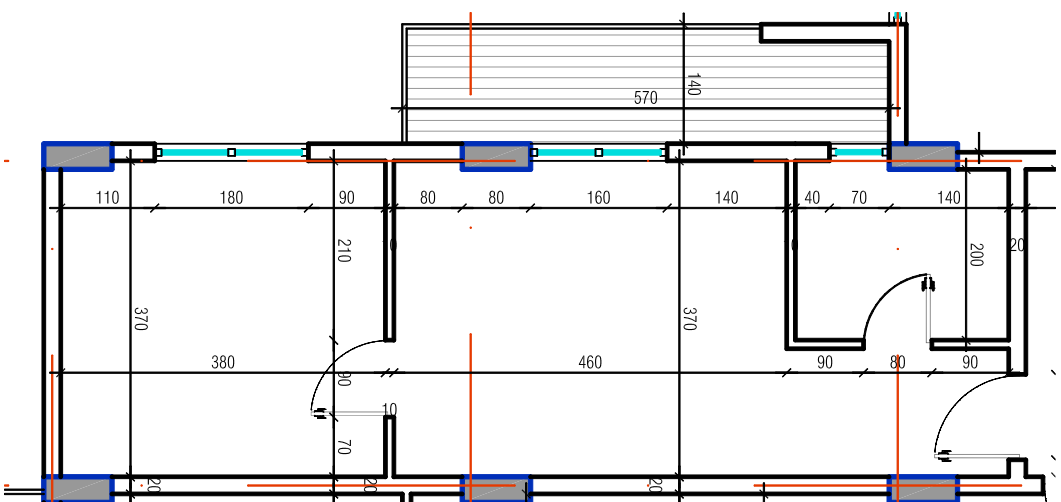

LAGJA 13 PLAZH, DURRES

SUBJEKT NDERTUES: "BRAKA KONSTRUKSION" shpk

APARTAMENTI 47 SHKALLA 1

KATI 6 (banim)

SIPERFAQE E APARTAMENTIT 41.2 M2

SIPERFAQE E PERBASHKET 5.4 M2

SIPERFAQE TOTALE 46.6 M2

HYRJA NE
APARTAMENT