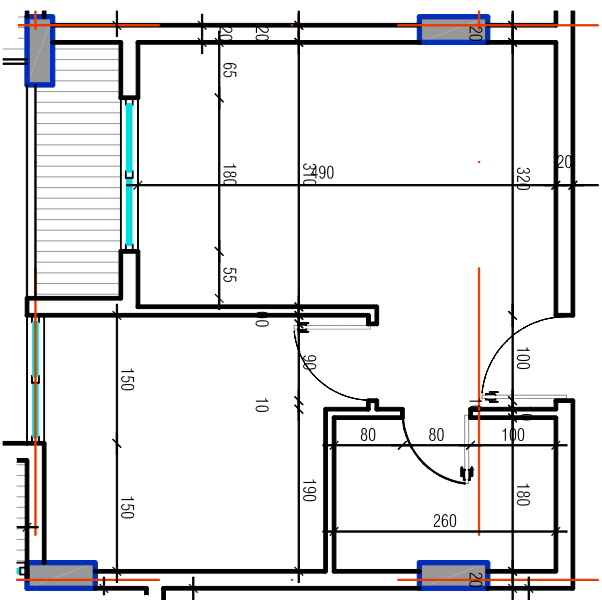

SIPERFAQE E APARTAMENTIT 47.1 M2

SIPERFAQE E PERBASHKET 6.1 M2

SIPERFAQE TOTALE 53.2 M2

HYRJA NE
APARTAMENT

D I M E N S I O N I M I A P A R T A M E N T I T

**STRUKTURE SHERBIMI&BANIMI 10 KAT
& 1 KAT NEN TOKE**