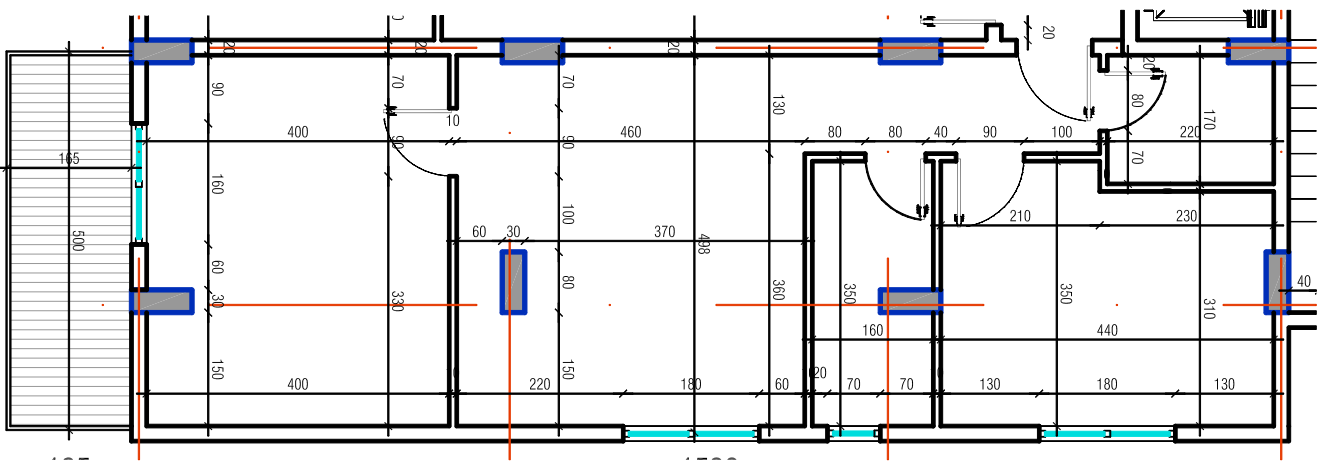

D I M E N S I O N I M I A P A R T A M E N T I T

STRUKTURE SHERBIMI&BANIMI 10 KAT

& 1 KAT NEN TOKE

LAGJA 13 PLAZH,DURRES

SUBJEKT NDERTUES:"BRAKA KONSTRUKSION" shpk

APARTAMENTI 48

SHKALLA 1

KATI 6 (banim)

SIPERFAQE E APARTAMENTIT 53.8 M2

SIPERFAQE E PERBASHKET 7 M2

SIPERFAQE TOTALE 60.8 M2

HYRJANE
APARTAMENT

D I M E N S I O N I M I A P A R T A M E N T I I T

**STRUKTURE SHERBIMI&BANIMI 10 KAT
& 1 KAT NEN TOKE
LAGJA 13 PLAZH, DURRES**