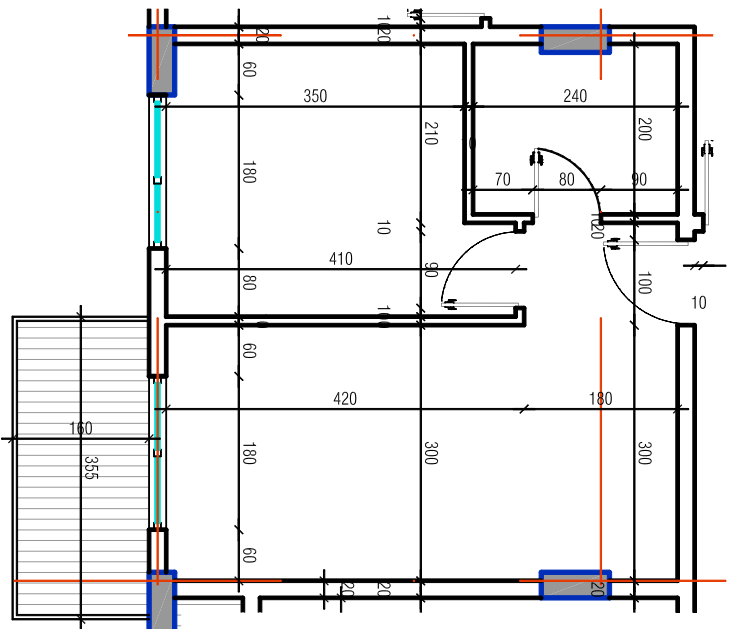

HYRJANE
APARTAMENT