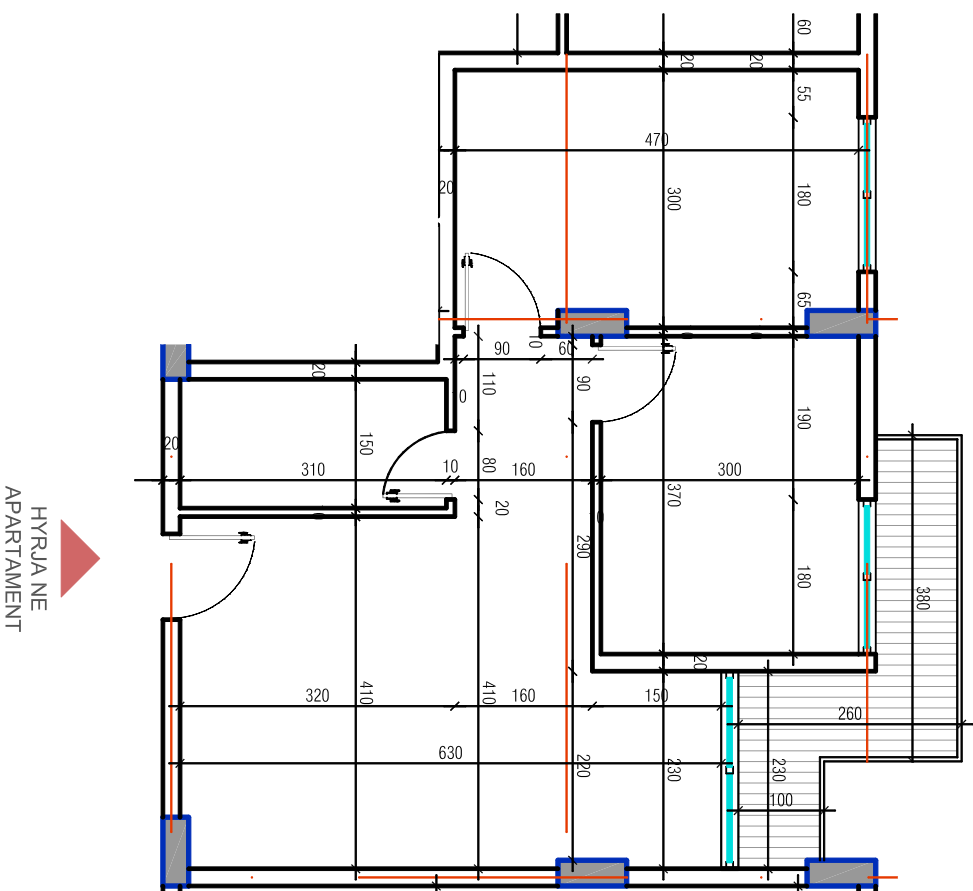

D I M E N S I O N I M I A P A R T A M E N T I T

STRUKTURE SHERBIMI&BANIMI 10 KAT
&1KAT NEN TOKE
LAGJA 13 PLAZH,DURRES
SUBJEKT NDERTUES:"BRAKA KONSTRUKSION" shpk

APARTAMENTI 42	SHKALLA 1
KATI 6 (banim)	
SIPERFAQE E APARTAMENTIT	76.8 M2
SIPERFAQE E PERBASHKET	10 M2
SIPERFAQE TOTALE	86.8 M2

SIPERFAQE E APARTAMENTIT 70 M²

SIPERFAQE E PERBASHKET 9.1 M²

SIPERFAQE TOTALE 79.1 M²

D I M E N S I O N I M - A P A R T A M E N T I T

**STRUKTURE SHERBIMI&BANIMI 10 KAT
& 1 KAT NEN TOKE**

LAGJA 13 PLAZH, DURRES