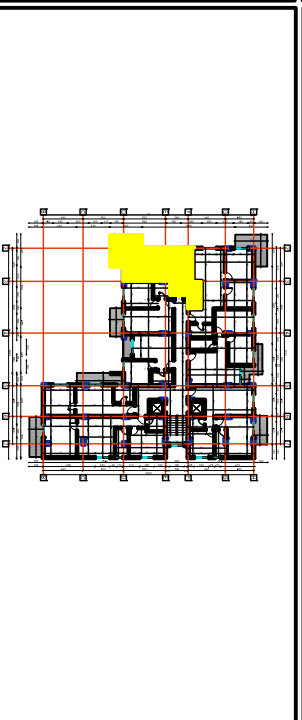

APARTAMENTI 45	SHKALLA 1
KATI 6 (banim)	
SIPERFAQE E APARTAMENTIT	56.2 M2
SIPERFAQE E PERBASHKET	7.3 M2
SIPERFAQE TOTALE	63.5 M2