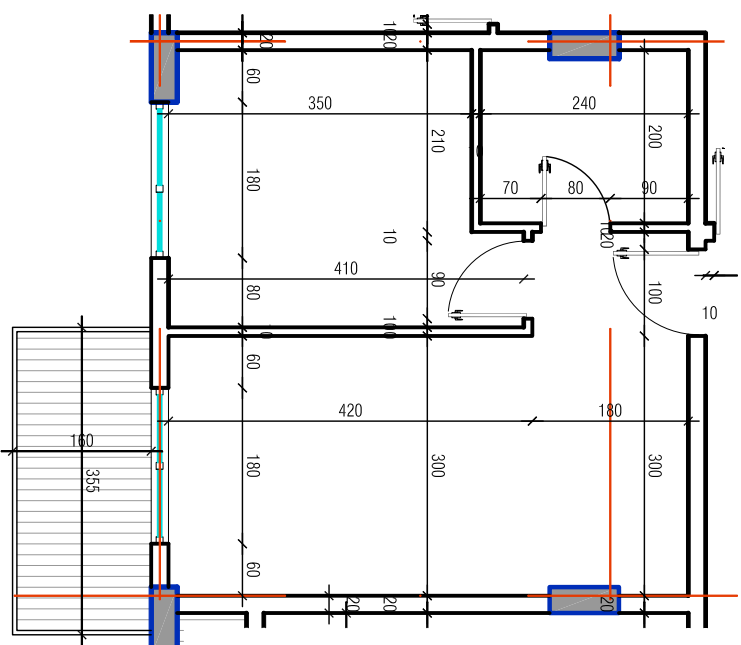

HYRJANE
APARTAMENT