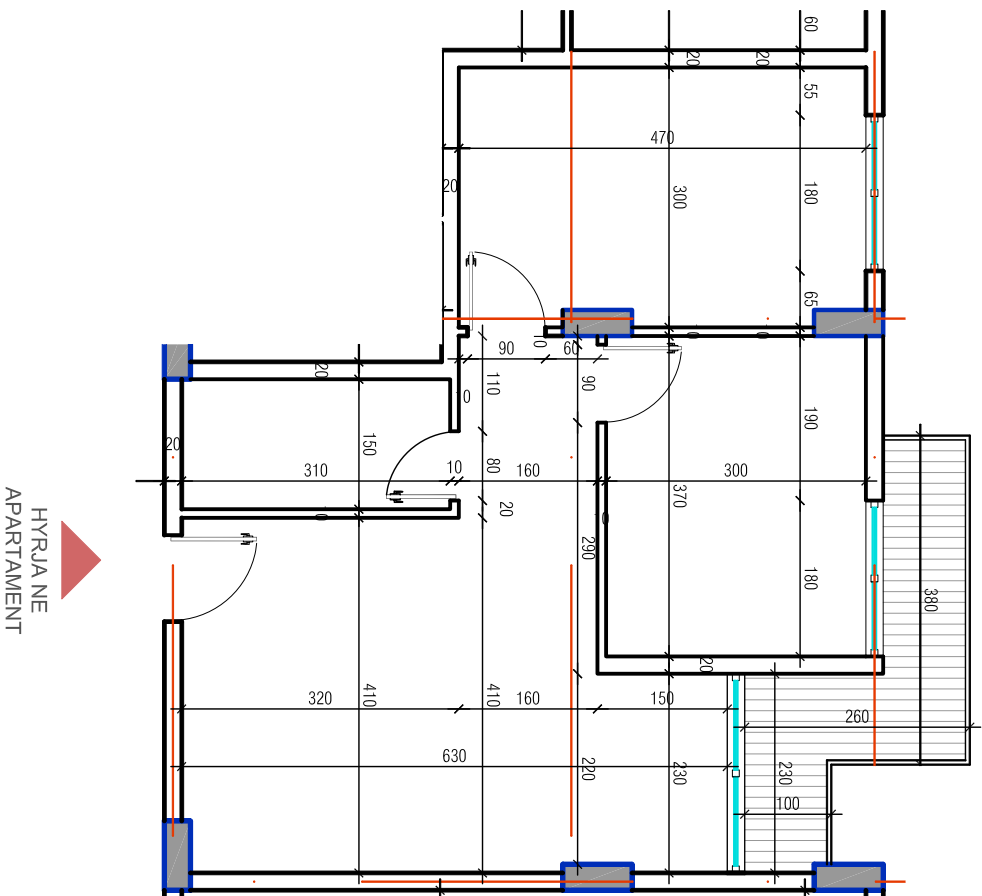

D I M E N S I O N I M - A P A R T A M E N T I T

STRUKTURE SHERBIMI&BANIMI 10 KAT

&1KAT NEN TOKE

LAGJA 13 PLAZH,DURRES

SUBJEKT NDERTUES:"BRAKA KONSTRUKSION" shpk

APARTAMENTI 18 SHKALLA 1

KATI 3 (banim)

SIPERFAQE E APARTAMENTIT 76.8 M2

SIPERFAQE E PERBASHKET 10 M2

SIPERFAQE TOTALE 86.8 M2

HYRJJA NE
APARTAMENT

D I M E N S I O N I M - A P A R T A M E N T I T

STRUKTURE SHERBIMI&BANIMI 10 KAT & 1 KAT NEN TOKE

LAGJA 13 PLAZH, DURRES

SUBJEKT NDERTUES:"BRAKA KONSTRUKSION" shpk