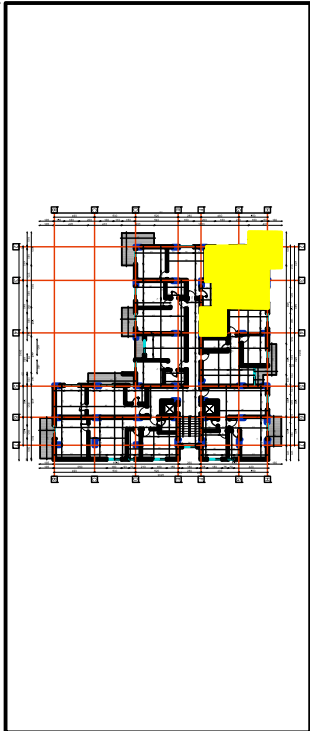

APARTAMENTI 19 SHKALLA 1

KATI 3 (banim)

SIPERFAQE E APARTAMENTIT 70 M2

SIPERFAQE E PERBASHKET 9.1M2

SIPERFAQE TOTALE 79.1 M2

D I M E N S I O N I M - A P A R T A M E N T I T

**STRUKTURE SHERBIMI&BANIMI 10 KAT
& 1 KAT NEN TOKE**
LAGJA 13 PLAZH, DURRES
SUBJEKT NDERTUES: "BRAKA KONSTRUKSION" shpk