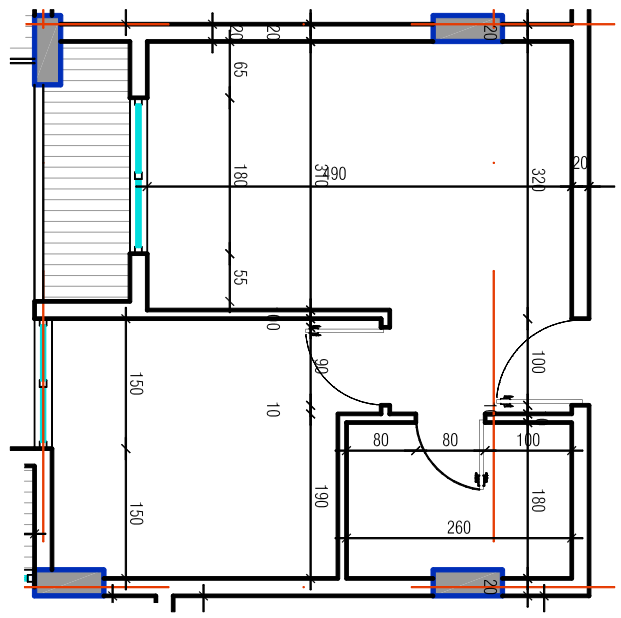

HYRJA NE
APARTAMENT