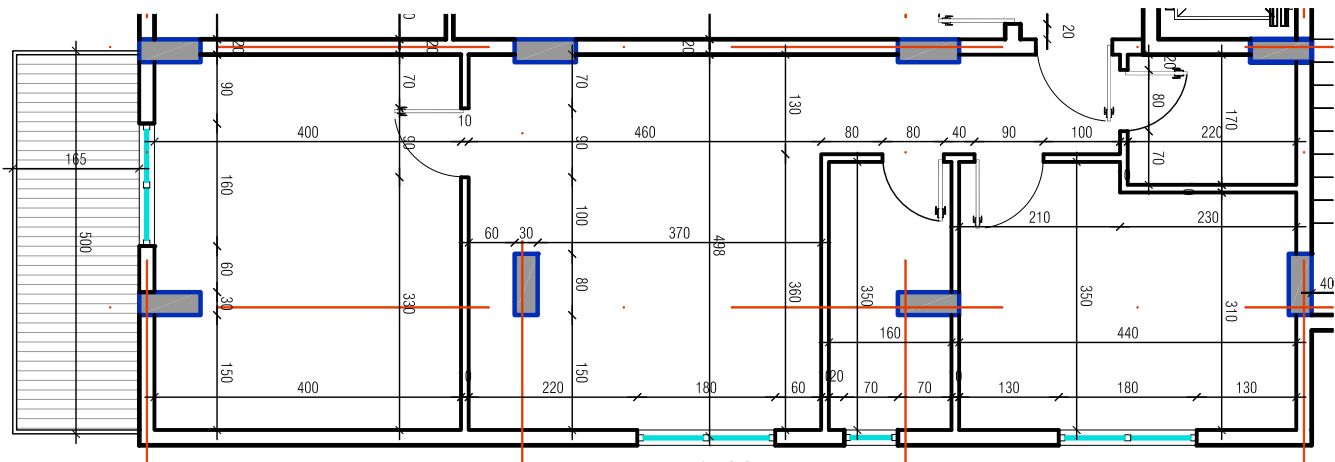

HYRJA NE
APARTAMENT