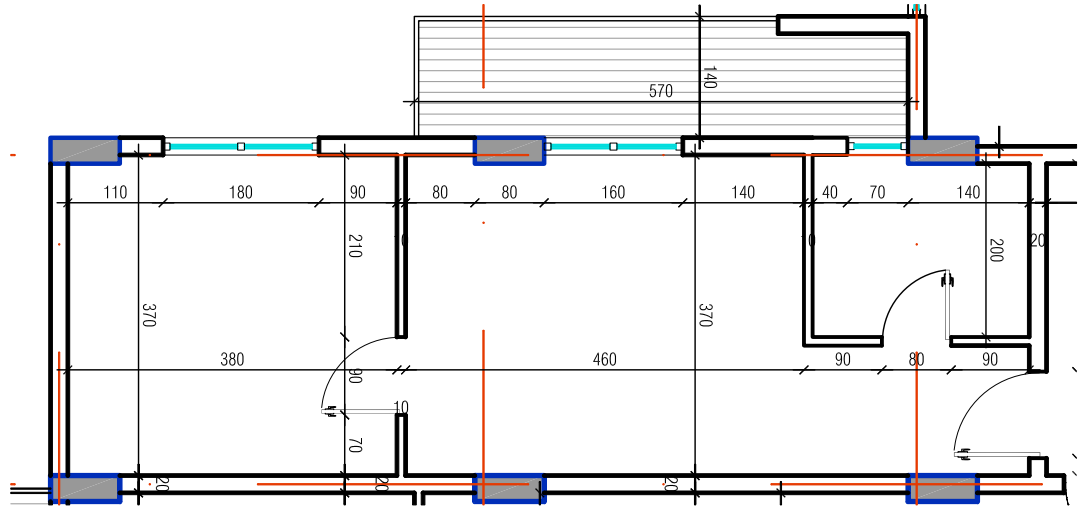

HYRJA NE
APARTAMENT