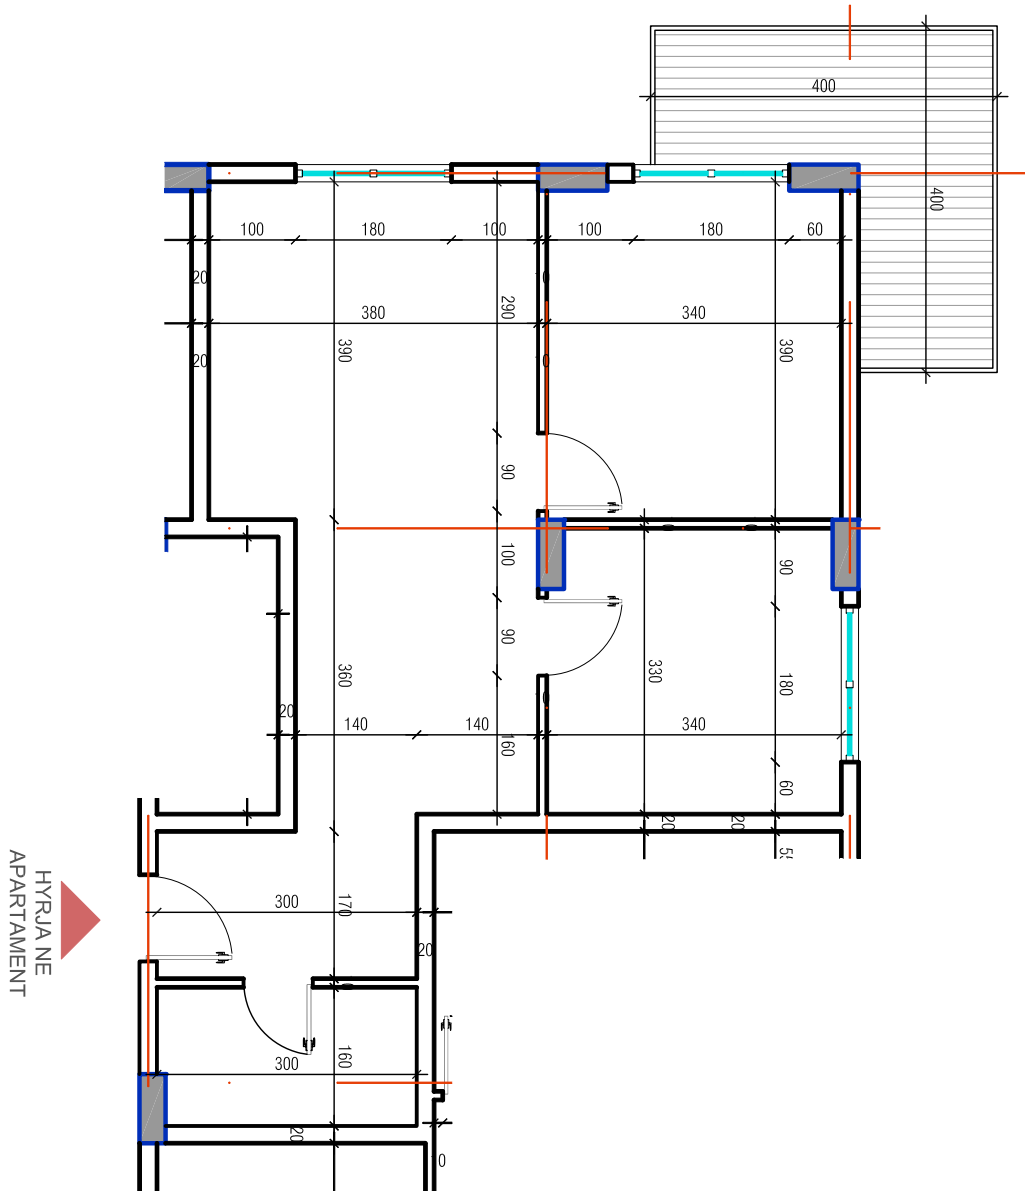

D I M E N S I O N I M - A P A R T A M E N T I T

**STRUKTURE SHERBIMI&BANIMI 10 KAT
& 1 KAT NEN TOKE**
LAGJA 13 PLAZH, DURRES
SUBJEKT NDERTUES: "BRAKA KONSTRUKSION" shpk