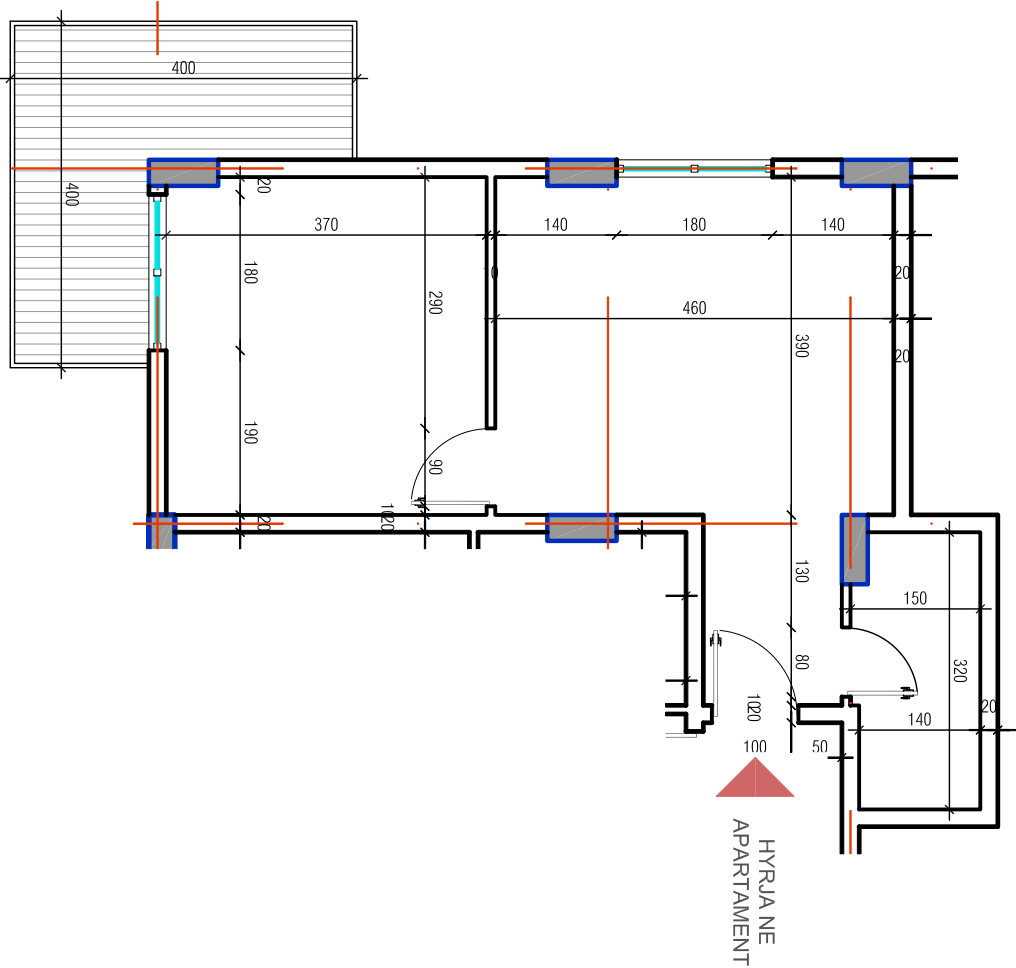

D I M E N S I O N I M - A P A R T A M E N T I T

**STRUKTURE SHERBIMI&BANIMI 10 KAT
& 1 KAT NEN TOKE
LAGJA 13 PLAZH, DURRES**

SUBJEKT NDERTUES:"BRAKA KONSTRUKSION" shpk

APARTAMENTI 21	SHKALLA 1
KATI 3 (banim)	
SIPERFAQE E APARTAMENTIT	56.2 M2
SIPERFAQE E PERBASHKET	7.3 M2
SIPERFAQE TOTALE	63.5 M2