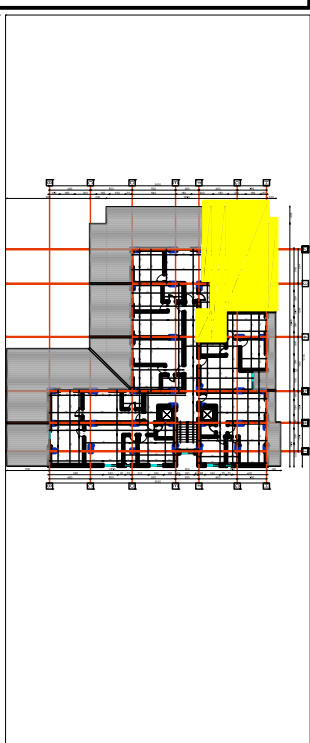

APARTAMENTI 12	SHKALLA 1
KATI 2 (banim)	
SIPERFAQE E APARTAMENTIT	74 M2
SIPERFAQE E PERBASHKET	9.6 M2
SIPERFAQE TOTALE	83.6 M2
SIPERFAQE VERANTE	40.5 M2