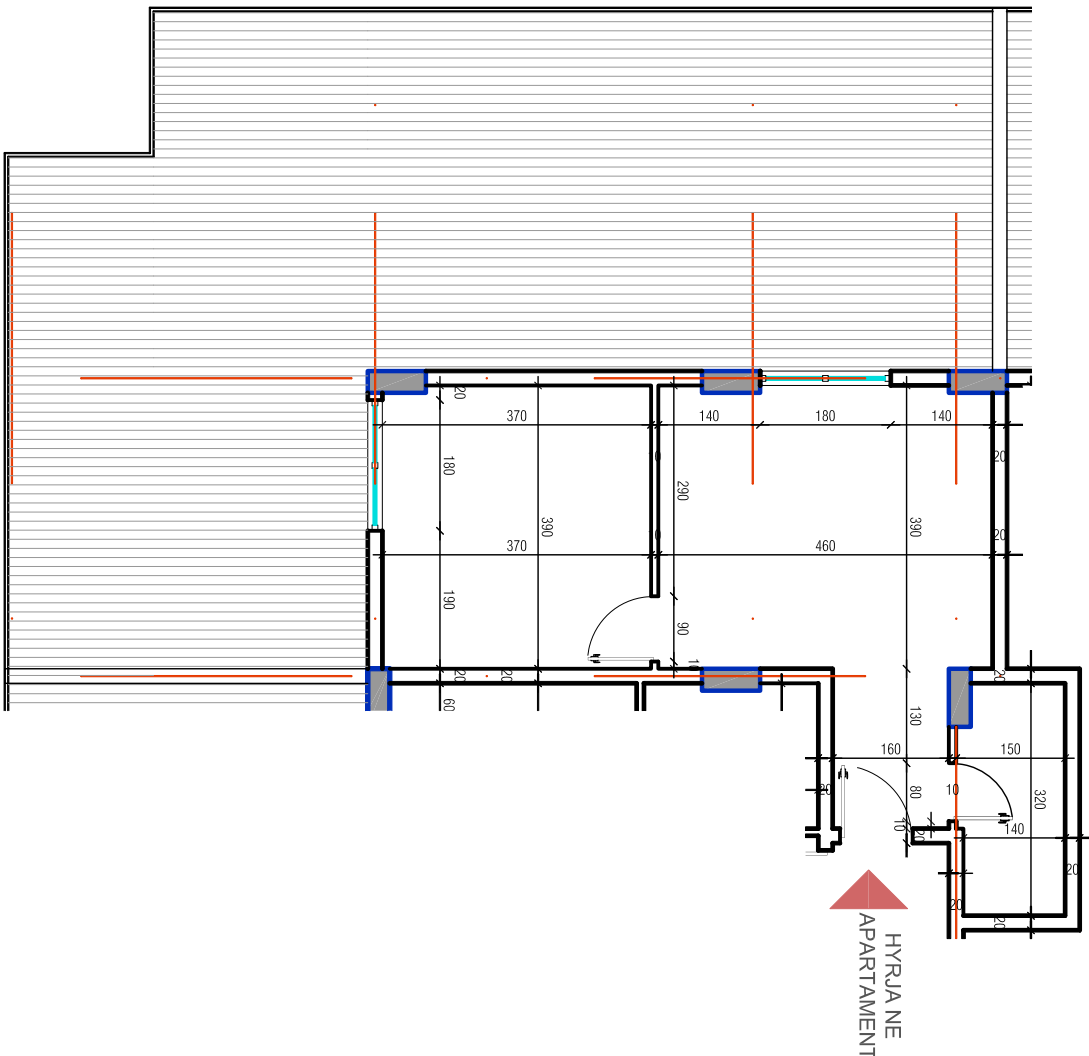

D I M E N S I O N I M I - A P A R T A M E N T I T

**STRUKTURE SHERBIMI&BANIMI 10 KAT
& 1 KAT NEN TOKE
LAGJA 13 PLAZH, DURRES**
SUBJEKT NDERTUES: "BRAKA KONSTRUKSION" shpk

APARTAMENTI 13	SHKALLA 1
KATI 2 (banim)	
SIPERFAQE E APARTAMENTIT	46 M2
SIPERFAQE E PERRASHKET	6 M2
SIPERFAQE TOTALE	52 M2
SIPERFAQE VERANTE	86 M2