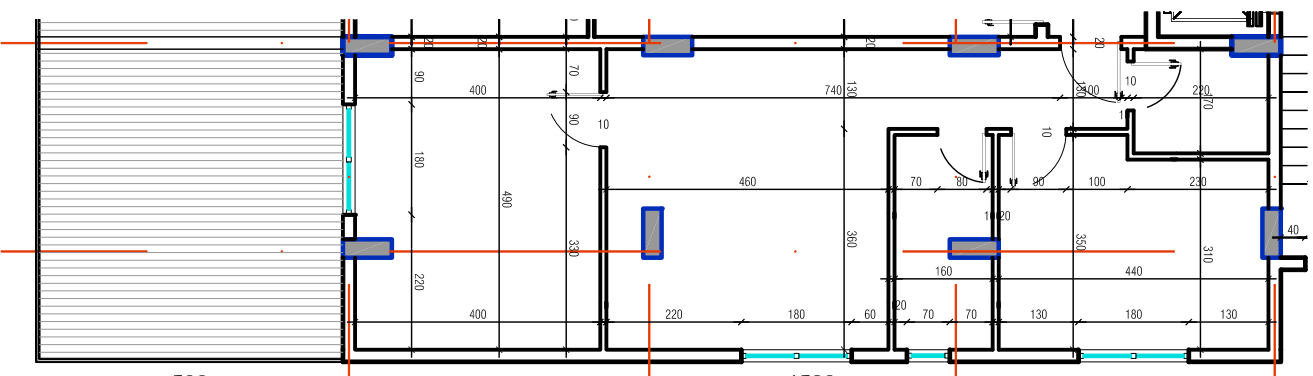

HYRJANE
APARTAMENT