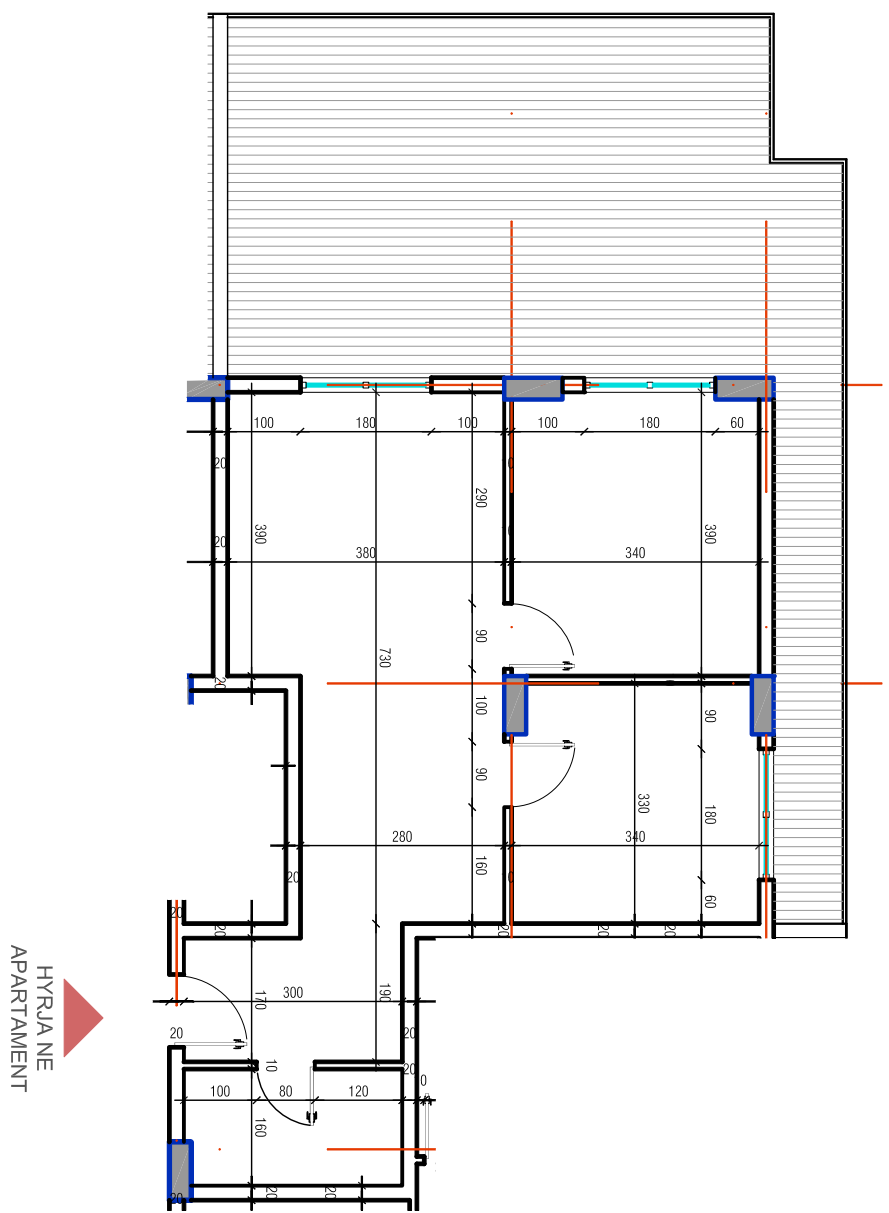

SIPERFAQE E APARTAMENTIT	83.3 M2
SIPERFAQE E PERBASHKET	10.8 M2
SIPERFAQE TOTALE	94.1 M2

HYRJANE
APARTAMENT

D I M E N S I O N I M - A P A R T A M E N T I T

**STRUKTURE SHERBIMI&BANIMI 10 KAT
& 1 KAT NEN TOKE**
LAGJA 13 PLAZH, DURRES
SUBJEKT NDERTUES:"BRAKA KONSTRUKSION" shpk

APARTAMENTI 11 SHKALLA 1
KATI 2 (banim)

SIPERFAQE E APARTAMENTIT	76.4 M2
SIPERFAQE E PERBASHKET	9.9 M2
SIPERFAQE TOTALE	86.3 M2

D I M E N S I O N I M - A P A R T A M E N T I T

**STRUKTURE SHERBIMI&BANIMI 10 KAT
& 1 KAT NEN TOKE**