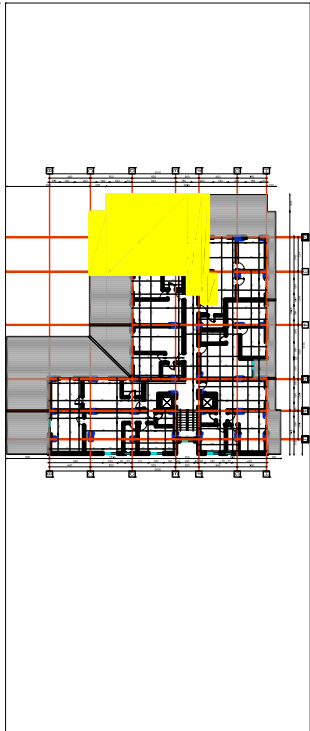

D I M E N S I O N I M I - A P A R T A M E N T I T

**STRUKTURE SHERBIMI&BANIMI 10 KAT
& 1 KAT NEN TOKE
LAGJA 13 PLAZH, DURRES**
SUBJEKT NDERTUES: "BRAKA KONSTRUKSION" shpk