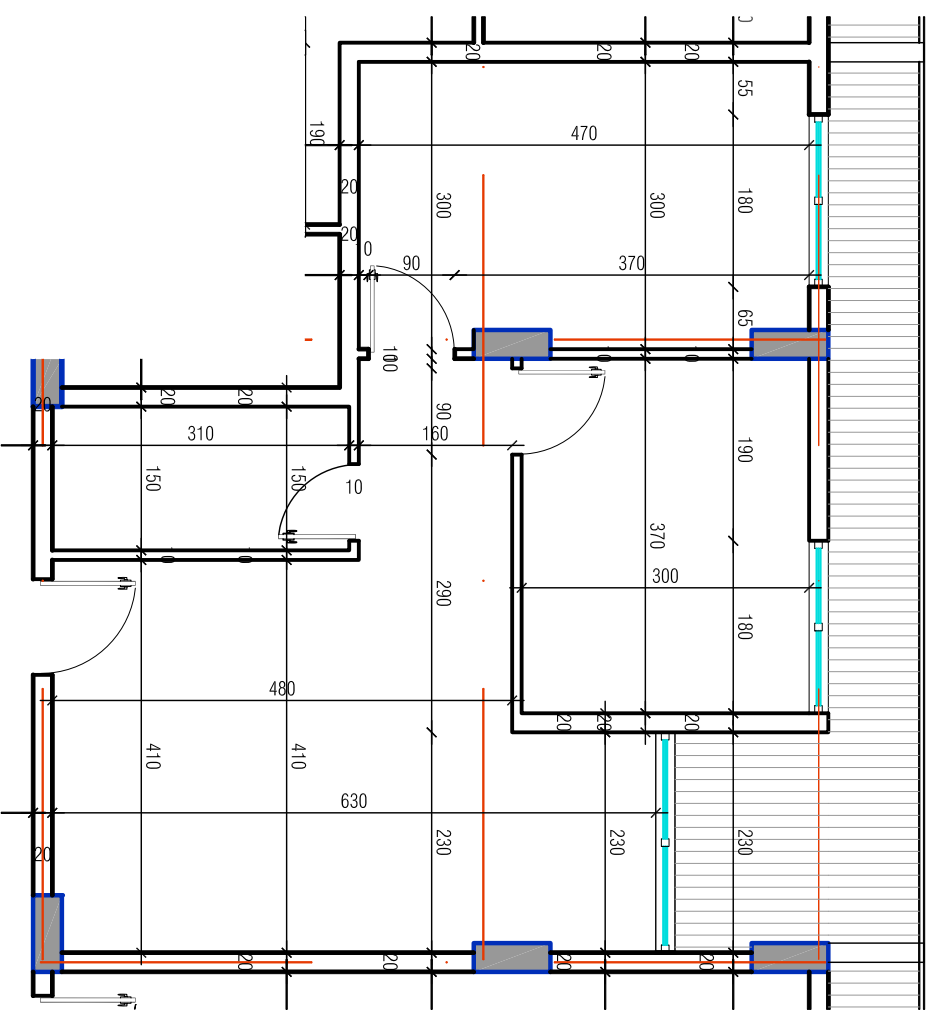

HYRJA NE
APARTAMENT

D I M E N S I O N I M I A P A R T A M E N T I T

STRUKTURE SHERBIMI&BANIMI 10 KAT

&1KAT NEN TOKE

LAGJA 13 PLAZH, DURRES

SUBJEKT NDERTUES:"BRAKA KONSTRUKSION" shpk

APARTAMENTI 10 SHKALLA 1
KATI 2 (banim)

SIPERFAQE E APARTAMENTIT	83.3 M2
SIPERFAQE E PERBASHKET	10.8 M2
SIPERFAQE TOTALE	94.1 M2

HYRJANE
APARTAMENT

D I M E N S I O N I M - A P A R T A M E N T I T

**STRUKTURE SHERBIMI&BANIMI 10 KAT
& 1 KAT NEN TOKE**
LAGJA 13 PLAZH, DURRES
SUBJEKT NDERTUES:"BRAKA KONSTRUKSION" shpk