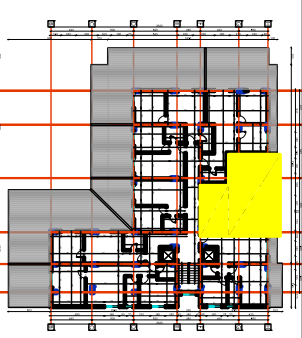

HYRJA NE
APARTAMENT

D I M E N S I O N I M I A P A R T A M E N T I T

STRUKTURE SHERBIMI&BANIMI 10 KAT

&1KAT NEN TOKE

LAGJA 13 PLAZH, DURRES

SUBJEKT NDERTUES:"BRAKA KONSTRUKSION" shpk

APARTAMENTI 10 SHKALLA 1
KATI 2 (banim)

SIPERFAQE E APARTAMENTIT	83.3 M2
SIPERFAQE E PERBASHKET	10.8 M2
SIPERFAQE TOTALE	94.1 M2

HYRJANE
APARTAMENT

D I M E N S I O N I M - A P A R T A M E N T I T

**STRUKTURE SHERBIMI&BANIMI 10 KAT
& 1 KAT NEN TOKE**
LAGJA 13 PLAZH, DURRES
SUBJEKT NDERTUES:"BRAKA KONSTRUKSION" shpk