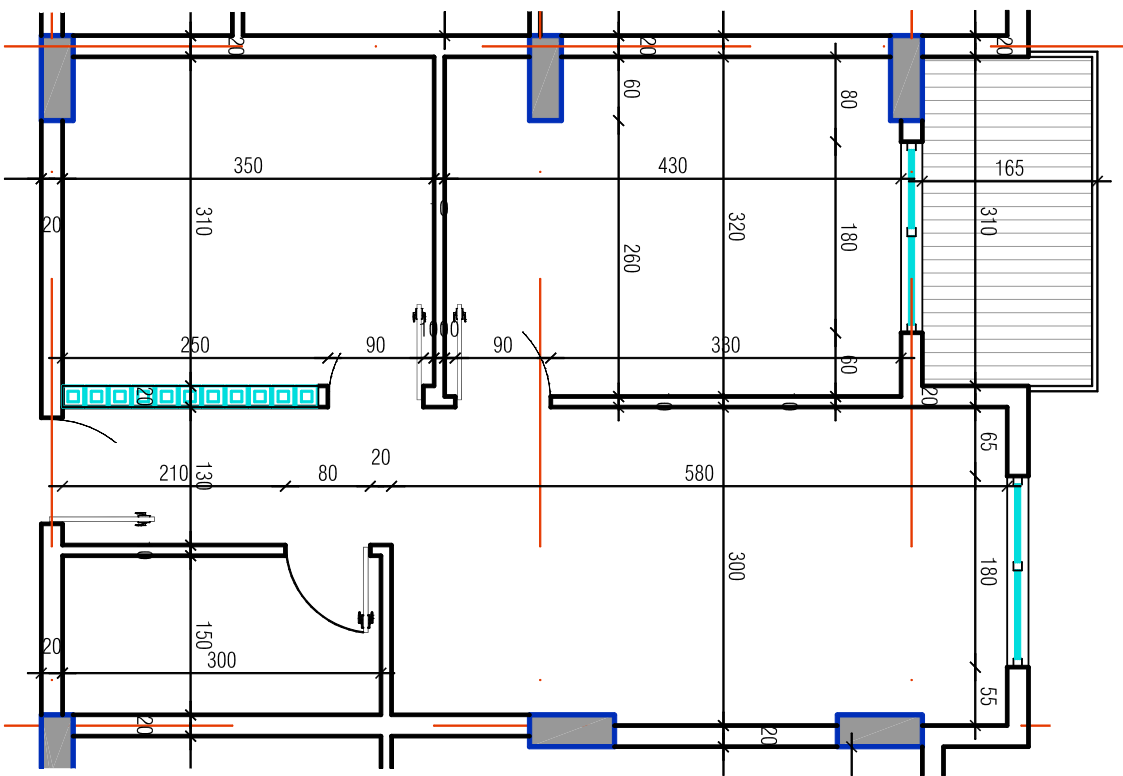

HYRJANE
APARTAMENT