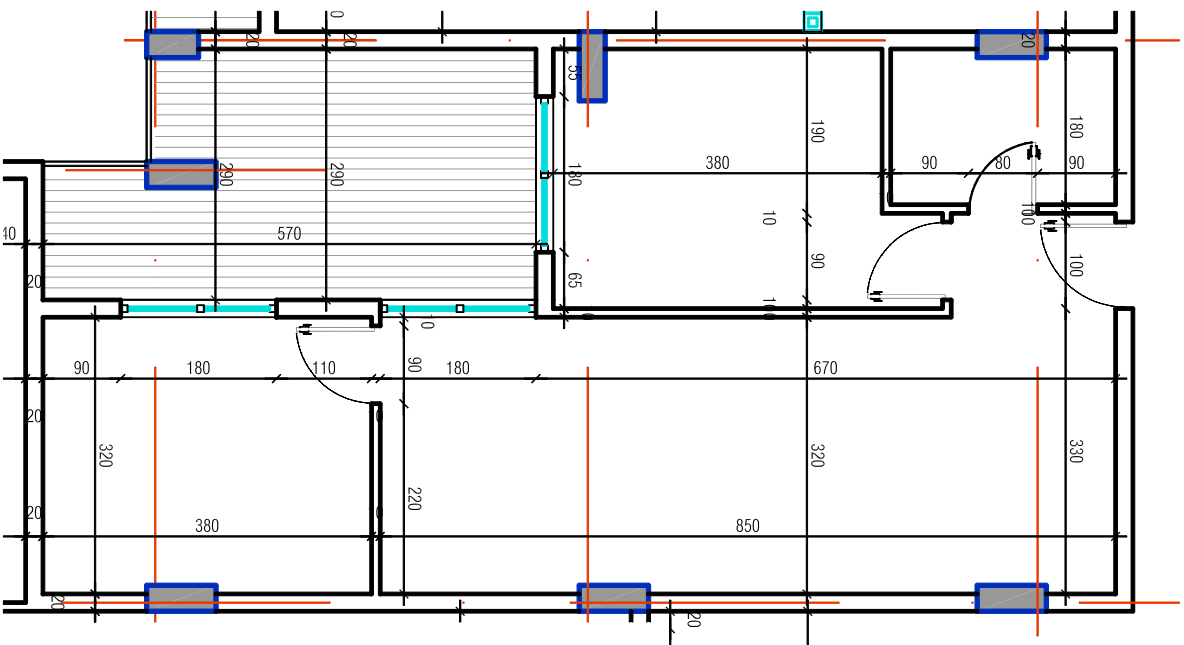

LAGJA 13 PLAZH,DURRES

SUBJEKT NDERTUES:"BRAKA KONSTRUKSION" shpk

APARTAMENTI 6 SHKALLA 1

KATI 1 (banim)

SIPERFAQE E APARTAMENTIT 67.5 M2

SIPERFAQE E PERBASHKET 8.8 M2

SIPERFAQE TOTALE 76.3 M2

HYRJA NE
APARTAMENT