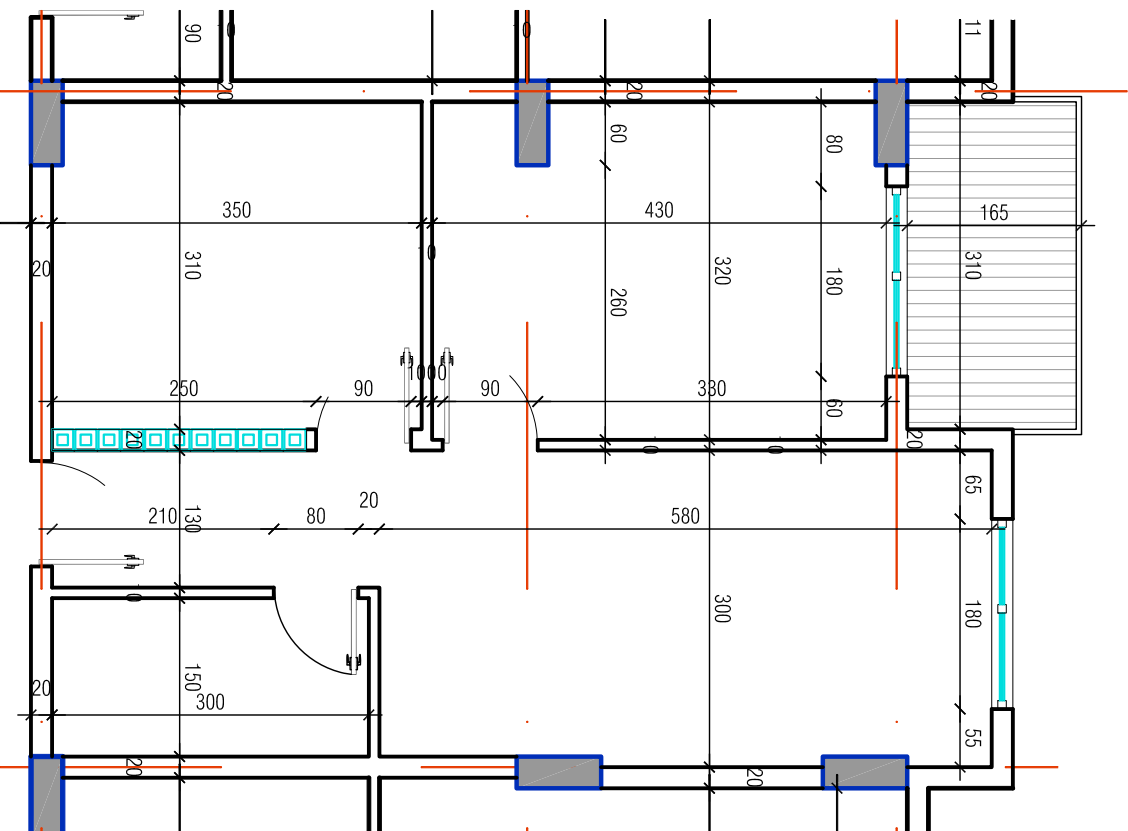

HYRJA NE
APARTAMENT

D I M E N S I O N I M I A P A R T A M E N T I T

STRUKTURE SHERBIMI&BANIMI 10 KAT

&1KAT NEN TOKE

LAGJA 13 PLAZH,DURRES

SUBJEKT NDERTUES:"IBRAKA KONSTRUKSION" shpk

APARTAMENTI 1 SHKALLA 1

KATI 1 (banim)

SIPERFAQE E APARTAMENTIT 83.3 M2

SIPERFAQE E PËRBASHKËT 10.8 M2

SIPERFAQE TOTALE 94.1 M2

HYRJA NE
APARTAMENT

D I M E N S I O N I M - A P A R T A M E N T I T

STRUKTURE SHERBIM&BANIMI 10 KAT & 1 KAT NEN TOKE