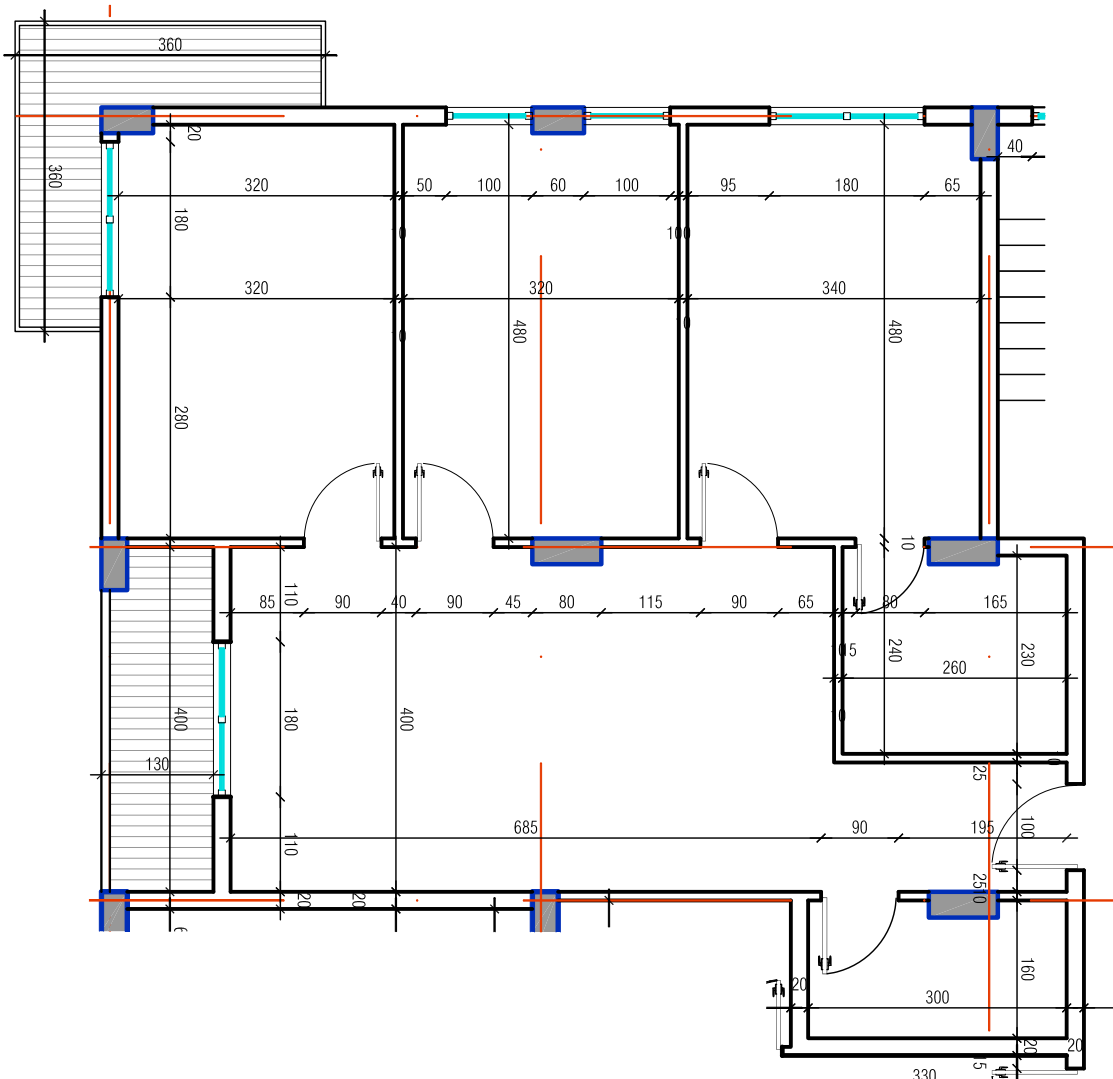

HYRJA NE
APARTAMENT

D I M E N S I O N I M - A P A R T A M E N T I T

STRUKTURE SHERBIMI&BANIMI 10 KAT

&1KAT NEN TOKE

LAGJA 13 PLAZH, DURRES

SUBJEKT NDERTUES:"BRAKA KONSTRUKSION" shpk