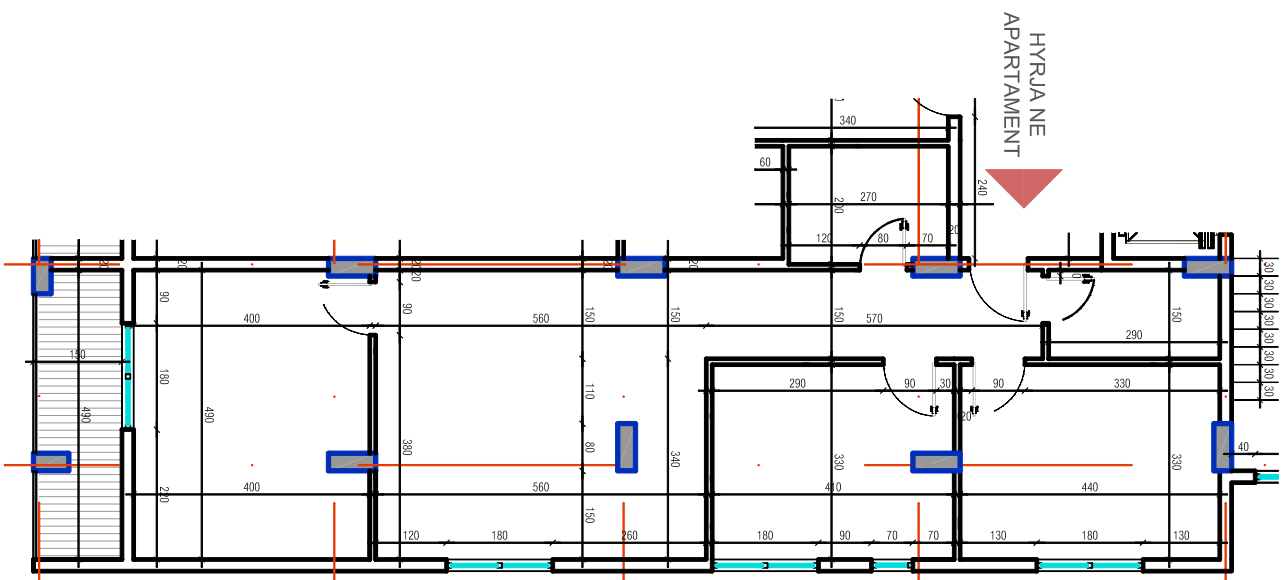

D I M E N S I O N I M I A P A R T A M E N T I T

STRUKTURE SHERBIMI&BANIMI 10 KAT

&1KAT NEN TOKE

LAGJA 13 PLAZH,DURRES

SUBJEKT NDERTUES:"BRAKA KONSTRUKSION" shpk

APARTAMENTI 9 SHKALLA 1

KATI 1 (banim)

SIPERFAQE E APARTAMENTIT	112 M2
SIPERFAQE E PERBASHKET	14.6 M2
SIPERFAQE TOTALE	126.6 M2