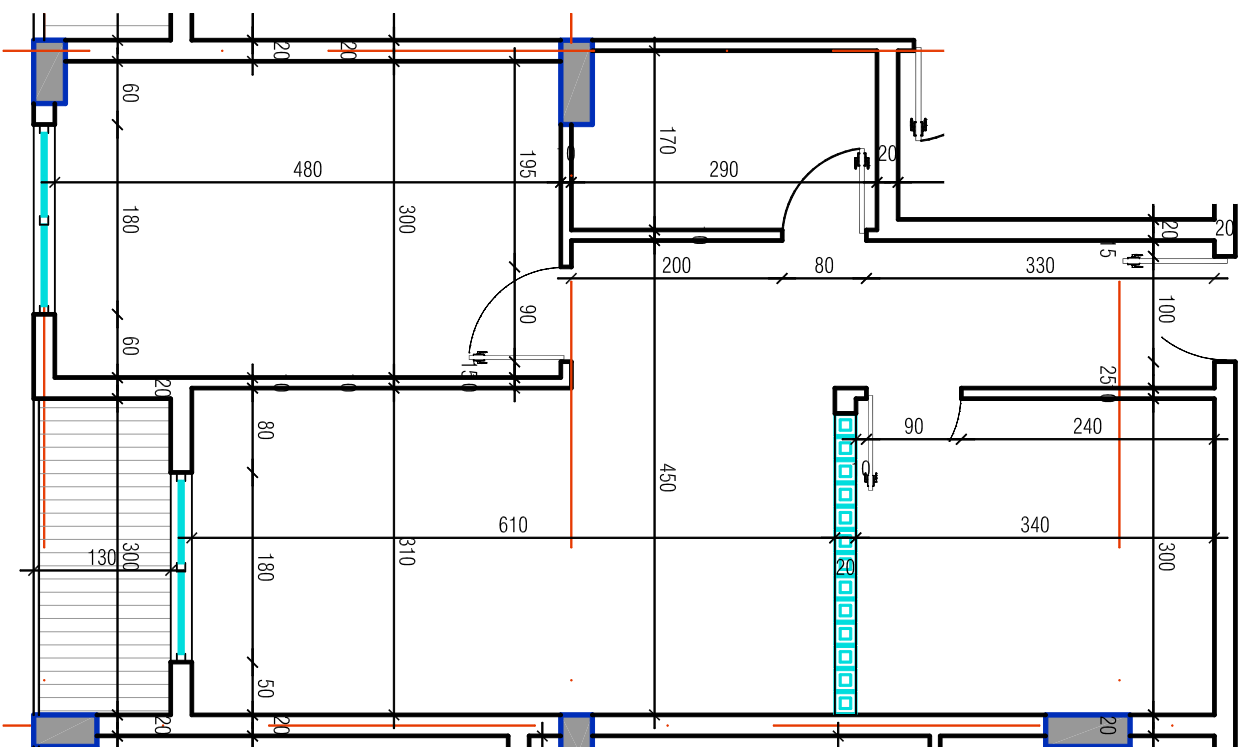

SIPERFAQE E APARTAMENTIT 111.5 M2

SIPERFAQE E PERBASHKET 14.5 M2

SIPERFAQE TOTALE 1126 M2

HYRJANË
APARTAMENT

D I M E N S I O N I M I - A P A R T A M E N T I T

STRUKTURE SHERBIMI&BANIMI 10 KAT

&1KAT NEN TOKE