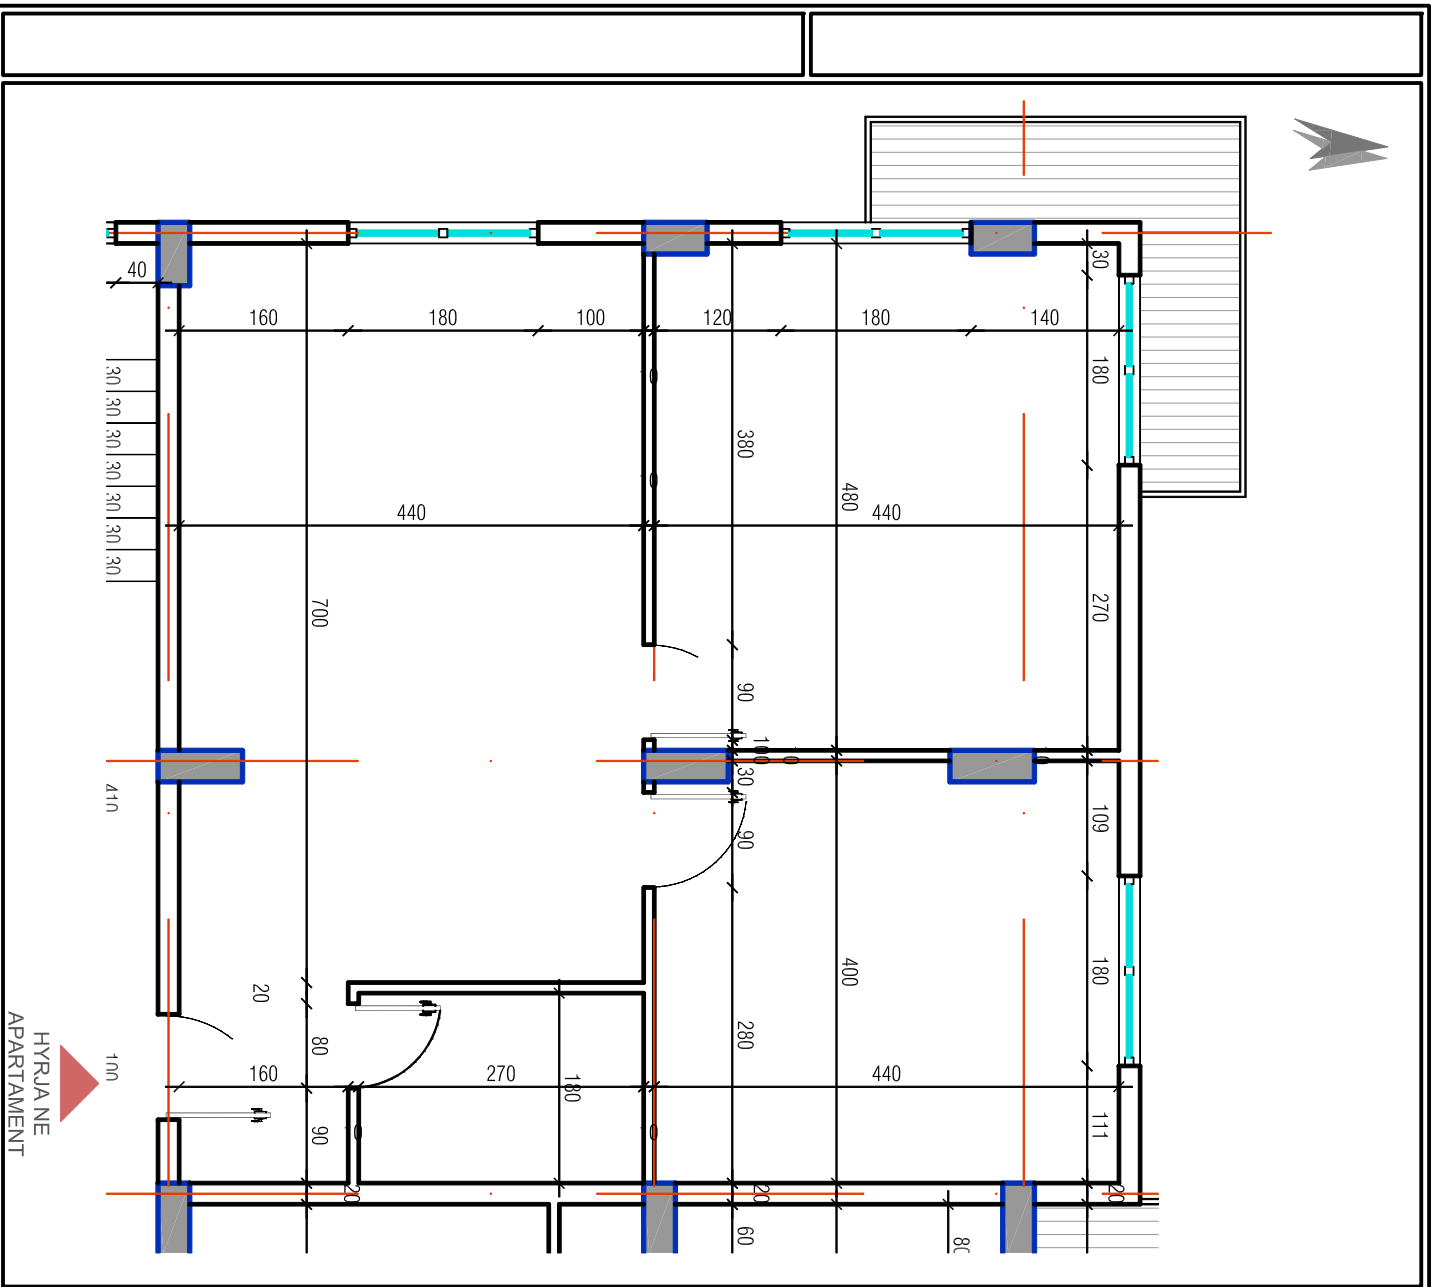

D I M E N S I O N I M I - A P A R T A M E N T I T

STRUKTURE SHERBIMI&BANIMI 10 KAT

& 1 KAT NEN TOKE

LAGJA 13 PLAZH, DURRES

SUBJEKT NDERTUES: "BRAKA KONSTRUKSION" shpk

APARTAMENTI 3 SHKALLA 1

KATI 1 (banim)

SIPERFAQE E APARTAMENTIT	62 M2
SIPERFAQE E PERBASHKET	8.1 M2
SIPERFAQE TOTALE	70.1 M2