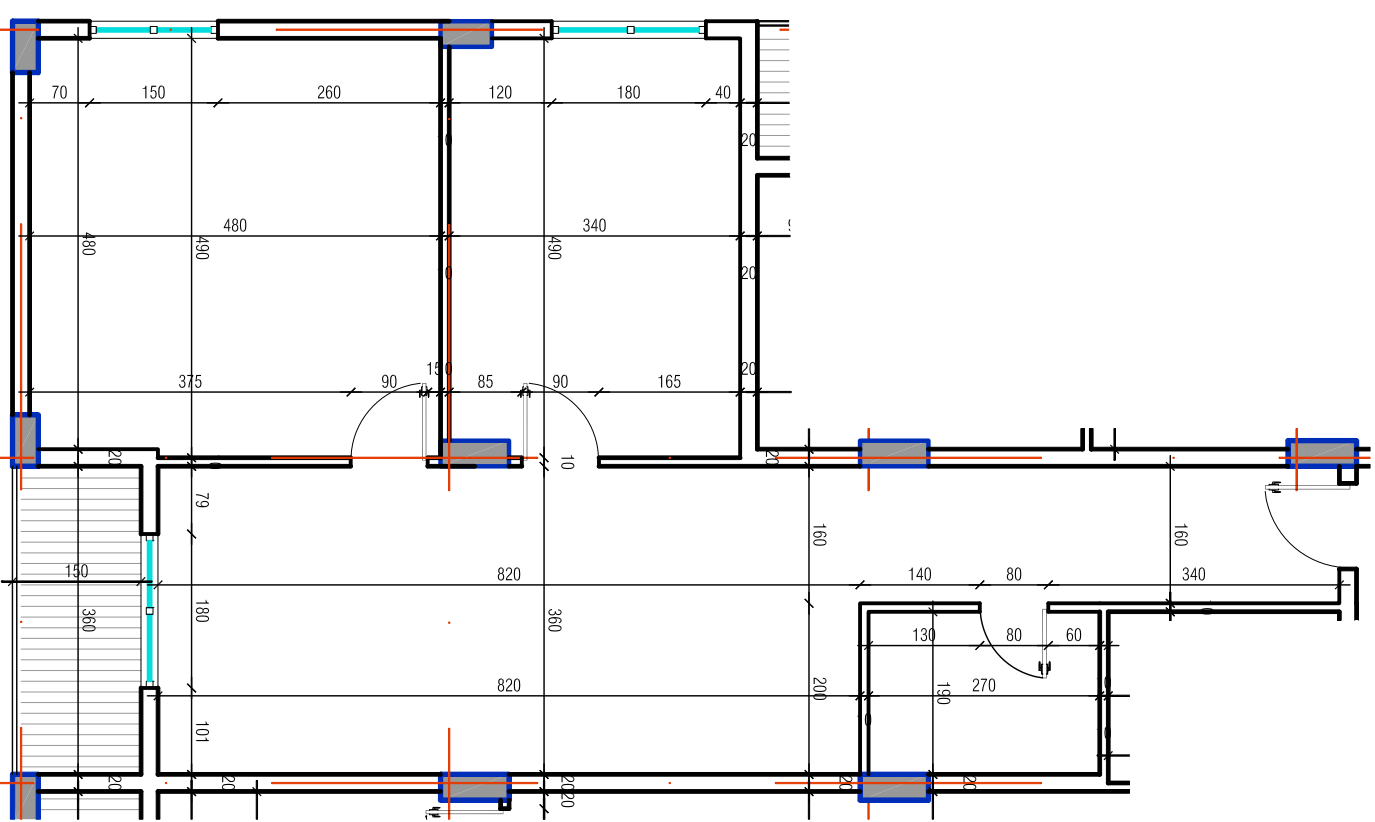

D I M E N S I O N I M I A P A R T A M E N T I T

STRUKTURE SHERBIMI&BANIMI 10 KAT

&1KAT NEN TOKE

LAGJA 13 PLAZH, DURRES

SUBJEKT NDERTUES:"BRAKA KONSTRUKSION" shpk

APARTAMENTI 7 SHKALLA 1

KATI 1 (banim)

SIPERFAQE E APARTAMENTIT	81.3 M2
SIPERFAQE E PERBASHKET	10.6 M2
SIPERFAQE TOTALE	91.9 M2